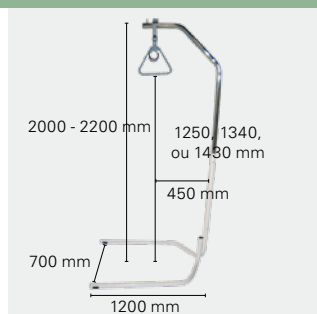

Autres accessoires

Sonnet Dual

Table de chevet coloris hêtre. Tablette à droite réglable en hauteur et inclinable en angle.
Ref. AP50.50320.D1

Table de chevet Tendance

Coloris hêtre 1 porte, 1 tiroir.
1493451-H019

Table de chevet Louis Philippe

coloris merisier, 1 porte, 1 tiroir.
1442951

Aides Techniques

Potence sur pied

Potence sur pied en U.
Poids Utilisateur maxi : 80 kg
Réf 935660.1

Porteo

Tige porte-sérum en aluminium et plastique sur roulettes.
Réf 935431

Statio

Arceau de lit en métal peinture epoxy.
Réf L871

Areste

Relève buste.
Inclinaison de 45 à 60°.
Profondeur de 466 mm
Poids utilisateur maxi: 110 kg
Réf L110

Tables de lit

Pausa

Plateau avec rebord réglable en hauteur, en inclinaison et latéralement.
Charge maximum 10Kg.
Réf L865

Pona

Plateau avec rebord inclinable 3 positions.
Pieds pliants.
Charge maximum 20Kg.
Réf 970790