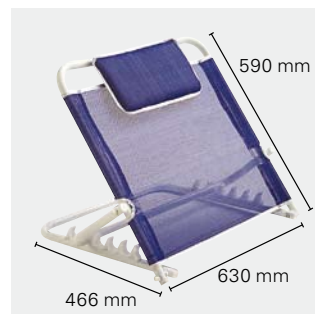

Autres accessoires

Sonnet Dual

Table de chevet coloris hêtre. Tablette à droite réglable en hauteur et inclinable en angle.
Ref. AP50.50320.D1

Table de chevet Tendance

Coloris hêtre 1 porte, 1 tiroir.
1493451-H019

Table de chevet Louis Philippe

coloris merisier, 1 porte, 1 tiroir.
1442951

Aides Techniques

Potence sur pied

Potence sur pied en U.
Poids Utilisateur maxi : 80 kg
Réf 935660.1

Porteo

Tige porte-sérum en aluminium et plastique sur roulettes.
Réf 935431

Statio

Arceau de lit en métal peinture epoxy.
Réf L871

Areste

Relève buste.
Inclinaison de 45 à 60°.
Profondeur de 466 mm
Poids utilisateur maxi: 110 kg
Réf L110

Tables de lit

Pausa

Plateau avec rebord réglable en hauteur, en inclinaison et latéralement.
Charge maximum 10Kg.
Réf L865

Baya

Piètement en U pour une utilisation au fauteuil et au lit-Plateau avec rebord réglable en hauteur, en inclinaison et latéralement.
Charge maximum 10Kg.
Réf CH1541931

Kauma

Plateau à hauteur variable assisté.
2 roulettes freinées.
Charge maximum 10Kg.
Réf L872