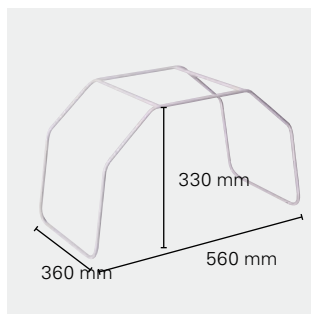

Autres accessoires

Sonnet Dual

Table de chevet coloris hêtre. Tablette à droite réglable en hauteur et inclinable en angle.
Ref. AP50.50320.D1

Table de chevet Tendance

Coloris hêtre 1 porte, 1 tiroir.
1493451-H019

Table de chevet Louis Philippe

coloris merisier, 1 porte, 1 tiroir.
1442951

Aides Techniques

Potence sur pied

Potence sur pied en U.
Poids Utilisateur maxi : 80 kg
Réf 935660.1

Porteo

Tige porte-sérum en aluminium et plastique sur roulettes.
Réf 935431

Statio

Arceau de lit en métal peinture epoxy.
Réf L871

Areste

Relève buste.
Inclinaison de 45 à 60°.
Profondeur de 466 mm
Poids utilisateur maxi: 110 kg
Réf L110

Tables de lit

Pausa

Plateau avec rebord réglable en hauteur, en inclinaison et latéralement.
Charge maximum 10Kg.
Réf L865