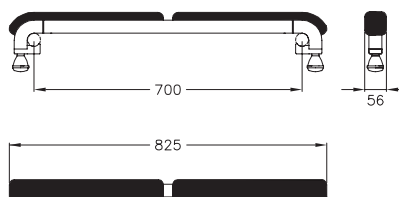

NORMBAU Barre de sécurité NY.453.420

- NY.453.420

0453 420

longueur 825 mm, en nylon, Ø 34 mm, coloris ..., avec noyau continu en acier anti-corrosif, rembourrage de l'appui en mousse de polyuréthane, coloris noir, pour installation sur barres d'appui fixes ou rabattables, montées par paire avec un écartement de fixation de 700 mm (suivant la norme DIN 18024-2). D'autres longueurs sont livrables pour un entraxe de fixation des barres d'appui à partir de 680 mm.

En cas de non utilisation, la barre de sécurité peut être rangée le long du mur grâce au porte-rouleau NY.ERH 81 utilisé comme support mural (page 145).

NORMBAU Dossiers NY.841...

- NY.841.320
- NY.841.325 AB

590 x 200 x 342 mm
590 x 200 x 342 mm

0841 320
4841 320

590 x 200 x 342 mm, en nylon, coloris ..., Ø 34 mm, en option avec protection antibactérienne intégrée Microban® AB (voir pages 12-13), avec joints intermédiaires, avec noyau continu en acier anti-corrosif, dossier en nylon. Pour WC longueur 700 mm (suivant la norme DIN 18024-2), sans abattant, parfaitement adapté pour des chasses d'eau standards de 480 mm intégrées au mur, avec rosaces Ø 70 mm à fixation invisible, sous-rosaces et vis en inox.

Livrée avec vis inox TORX Ø 6 x 70 mm et chevilles pour matériaux de construction pleins.

NORMBAU Tabourets NY.845...

- NY.845.210
- NY.845.215 AB

380 x 398 x 480 mm
380 x 398 x 480 mm

0845 210
4845 210

380 x 398 x 480 mm, en nylon, coloris ..., Ø 34 mm, en option avec protection antibactérienne intégrée Microban® AB (voir pages 12-13), avec joints intermédiaires, avec noyau continu en acier anti-corrosif, assise en nylon, embouts en caoutchouc antidérapant aux extrémités des quatre pieds.