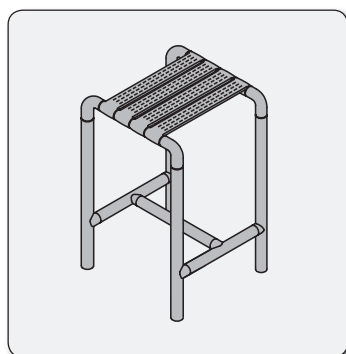

NORMBAU Barre de sécurité NY.453.420

- NY.453.420

0453 420

longueur 825 mm, en nylon, Ø 34 mm, coloris ..., avec noyau continu en acier anti-corrosif, rembourrage de l'appui en mousse de polyuréthane, coloris noir, pour installation sur barres d'appui fixes ou rabattables, montées par paire avec un écartement de fixation de 700 mm (suivant la norme DIN 18024-2). D'autres longueurs sont livrables pour un entraxe de fixation des barres d'appui à partir de 680 mm.

En cas de non utilisation, la barre de sécurité peut être rangée le long du mur grâce au porte-rouleau NY.ERH 81 utilisé comme support mural (page 145).

NORMBAU Dossiers NY.841...

- NY.841.320
- NY.841.325 AB

590 x 200 x 342 mm
590 x 200 x 342 mm

0841 320
4841 320

590 x 200 x 342 mm, en nylon, coloris ..., Ø 34 mm, en option avec protection antibactérienne intégrée Microban® AB (voir pages 12-13), avec joints intermédiaires, avec noyau continu en acier anti-corrosif, dossier en nylon. Pour WC longueur 700 mm (suivant la norme DIN 18024-2), sans abattant, parfaitement adapté pour des chasses d'eau standards de 480 mm intégrées au mur, avec rosaces Ø 70 mm à fixation invisible, sous-rosaces et vis en inox.

Livrée avec vis inox TORX Ø 6 x 70 mm et chevilles pour matériaux de construction pleins.

NORMBAU Tabourets NY.845...

- NY.845.210
- NY.845.215 AB

380 x 398 x 480 mm
380 x 398 x 480 mm

0845 210
4845 210

380 x 398 x 480 mm, en nylon, coloris ..., Ø 34 mm, en option avec protection antibactérienne intégrée Microban® AB (voir pages 12-13), avec joints intermédiaires, avec noyau continu en acier anti-corrosif, assise en nylon, embouts en caoutchouc antidérapant aux extrémités des quatre pieds.