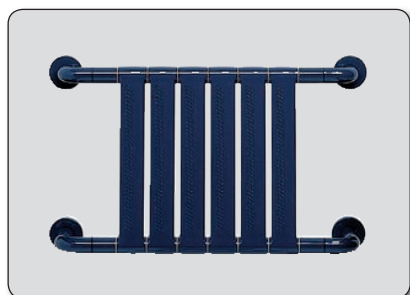

NORMBAU Barre de sécurité NY.453.420

- NY.453.420

0453 420

longueur 825 mm, en nylon, Ø 34 mm, coloris ..., avec noyau continu en acier anti-corrosif, rembourrage de l'appui en mousse de polyuréthane, coloris noir, pour installation sur barres d'appui fixes ou rabattables, montées par paire avec un écartement de fixation de 700 mm (suivant la norme DIN 18024-2). D'autres longueurs sont livrables pour un entraxe de fixation des barres d'appui à partir de 680 mm.

En cas de non utilisation, la barre de sécurité peut être rangée le long du mur grâce au porte-rouleau NY.ERH 81 utilisé comme support mural (page 145).

NORMBAU Dossiers NY.841...

- NY.841.320
- NY.841.325 AB

590 x 200 x 342 mm
590 x 200 x 342 mm

0841 320
4841 320

590 x 200 x 342 mm, en nylon, coloris ..., Ø 34 mm, en option avec protection antibactérienne intégrée Microban® AB (voir pages 12-13), avec joints intermédiaires, avec noyau continu en acier anti-corrosif, dossier en nylon. Pour WC longueur 700 mm (suivant la norme DIN 18024-2), sans abattant, parfaitement adapté pour des chasses d'eau standards de 480 mm intégrées au mur, avec rosaces Ø 70 mm à fixation invisible, sous-rosaces et vis en inox.

Livrée avec vis inox TORX Ø 6 x 70 mm et chevilles pour matériaux de construction pleins.

NORMBAU Tabourets NY.845...

- NY.845.210
- NY.845.215 AB

380 x 398 x 480 mm
380 x 398 x 480 mm

0845 210
4845 210

380 x 398 x 480 mm, en nylon, coloris ..., Ø 34 mm, en option avec protection antibactérienne intégrée Microban® AB (voir pages 12-13), avec joints intermédiaires, avec noyau continu en acier anti-corrosif, assise en nylon, embouts en caoutchouc antidérapant aux extrémités des quatre pieds.