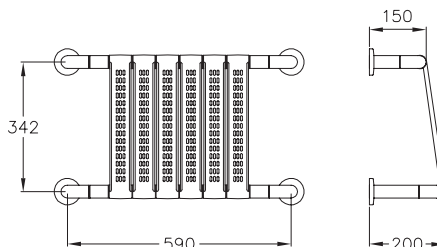

NORMBAU Barre de sécurité NY.453.420

- NY.453.420

0453 420

longueur 825 mm, en nylon, Ø 34 mm, coloris ..., avec noyau continu en acier anti-corrosif, rembourrage de l'appui en mousse de polyuréthane, coloris noir, pour installation sur barres d'appui fixes ou rabattables, montées par paire avec un écartement de fixation de 700 mm (suivant la norme DIN 18024-2). D'autres longueurs sont livrables pour un entraxe de fixation des barres d'appui à partir de 680 mm.

En cas de non utilisation, la barre de sécurité peut être rangée le long du mur grâce au porte-rouleau NY.ERH 81 utilisé comme support mural (page 145).

NORMBAU Dossiers NY.841...

- NY.841.320
- NY.841.325 AB

590 x 200 x 342 mm
590 x 200 x 342 mm

0841 320
4841 320

590 x 200 x 342 mm, en nylon, coloris ..., Ø 34 mm, en option avec protection antibactérienne intégrée Microban® AB (voir pages 12-13), avec joints intermédiaires, avec noyau continu en acier anti-corrosif, dossier en nylon. Pour WC longueur 700 mm (suivant la norme DIN 18024-2), sans abattant, parfaitement adapté pour des chasses d'eau standards de 480 mm intégrées au mur, avec rosaces Ø 70 mm à fixation invisible, sous-rosaces et vis en inox.

Livrée avec vis inox TORX Ø 6 x 70 mm et chevilles pour matériaux de construction pleins.

NORMBAU Tabourets NY.845...

- NY.845.210
- NY.845.215 AB

380 x 398 x 480 mm
380 x 398 x 480 mm

0845 210
4845 210

380 x 398 x 480 mm, en nylon, coloris ..., Ø 34 mm, en option avec protection antibactérienne intégrée Microban® AB (voir pages 12-13), avec joints intermédiaires, avec noyau continu en acier anti-corrosif, assise en nylon, embouts en caoutchouc antidérapant aux extrémités des quatre pieds.