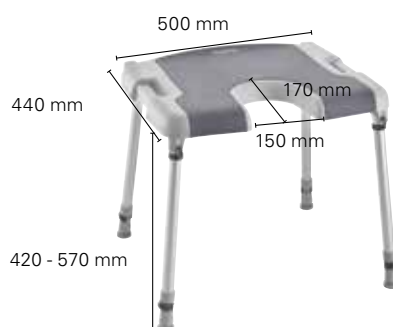

Pièces détachées

❶ Pied complet hauteur 500 mm	11168
❶ Pied complet hauteur 550 mm	11169
❷ Pied en caoutchouc, bleu (à l'unité)	70267
● Adaptateur	15326AQT
● Clip (à l'unité)	70269

Invacare *H291* 1544791

- Châssis en aluminium : 100% anti-corrosion, 1,8 kg
- Réglable en hauteur sans outils de 360 à 510 mm sur 13 paliers
- Assise ergonomique percée pour faciliter l'écoulement
- Stabilité renforcée grâce aux 4 pieds caoutchouc légèrement biseautés qui épousent les déformations du sol ou les joints de carrelage de sol
- Poids max utilisateur 143 kg
- Facile à nettoyer
- Profondeur hors tout 415-460 mm
- Hauteur hors tout 405 - 555 mm

- Assise réglable en hauteur de 380 à 550 mm (au cm près)
- Larges pieds pour une grande stabilité
- Assise grainée large et profonde
- Montage sans outils

Pièces détachées

- ❶ Embout caoutchouc 1121530
- ❷ Pied et rallonge 1116872

Invacare I-Fit 9781E

Chaise de douche en plastique traité.

- Larges pieds pour une grande stabilité
- Assise grainée large et profonde
- Montage sans outils
- Dossier amovible
- Assise réglable en hauteur de 380 à 550 mm (au cm près)