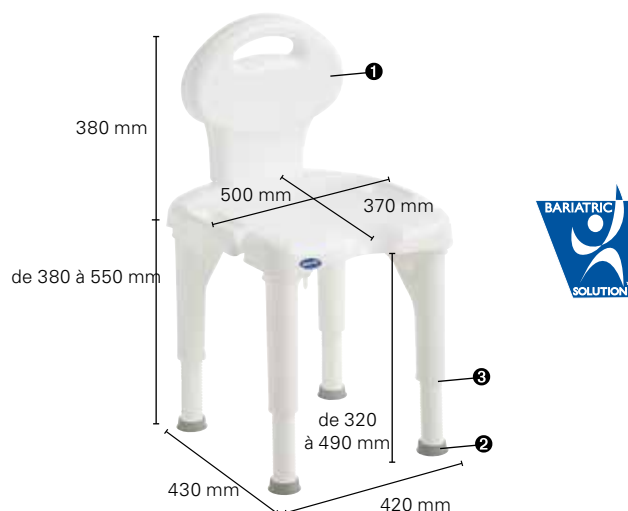

- Châssis en aluminium : 100% anti-corrosion, 1,8 kg
- Réglable en hauteur sans outils de 360 à 510 mm sur 13 paliers
- Assise ergonomique percée pour faciliter l'écoulement
- Stabilité renforcée grâce aux 4 pieds caoutchouc légèrement biseautés qui épousent les déformations du sol ou les joints de carrelage de sol
- Poids max utilisateur 143 kg
- Facile à nettoyer
- Profondeur hors tout 415-460 mm
- Hauteur hors tout 405 - 555 mm

Caractéristiques techniques

	<i>Disk on Dot</i>	<i>H291</i>	<i>Sorrento</i>
Poids (kg)	4,1	1,8	3,5 ou 4
Poids max. utilisateur (kg)	125	143	135

AQUATEC®

Yes, you can.®

Invacare I-Fit 9780E

Tabouret de douche en plastique traité.

- Assise réglable en hauteur de 380 à 550 mm (au cm près)
- Larges pieds pour une grande stabilité
- Assise grainée large et profonde
- Montage sans outils

Pièces détachées

- ❶ Embout caoutchouc 1121530
- ❷ Pied et rallonge 1116872

Invacare I-Fit 9781E

Chaise de douche en plastique traité.

- Larges pieds pour une grande stabilité
- Assise grainée large et profonde
- Montage sans outils
- Dossier amovible
- Assise réglable en hauteur de 380 à 550 mm (au cm près)