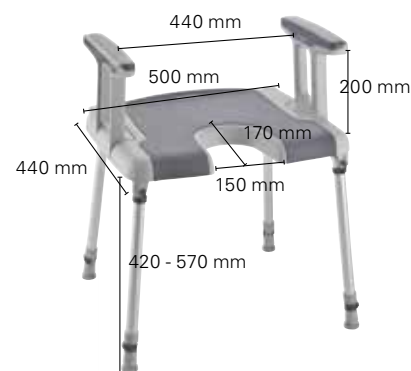

Caractéristiques techniques

	<i>Disk on Dot</i>	<i>H291</i>	<i>Sorrento</i>
Poids (kg)	4,1	1,8	3,5 ou 4
Poids max. utilisateur (kg)	125	143	135

AQUATEC®

Yes, you can.®