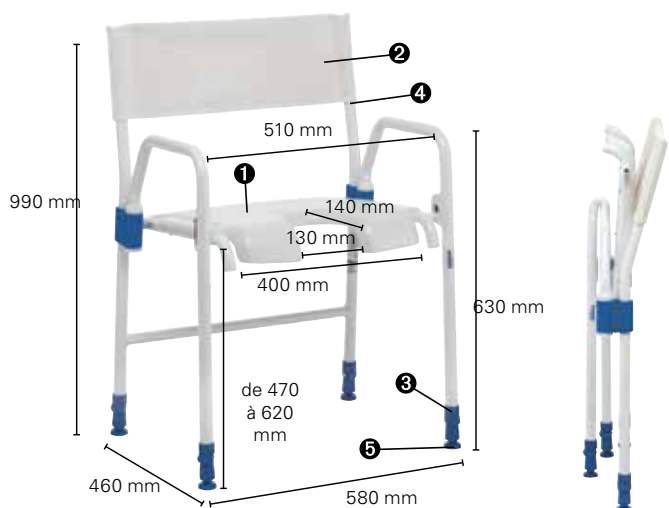

Pièces détachées

- ❶ Assise 1470777
- ❷ Dossier, vis incluses 1470809
- ❸ Clip, à l'unité 1470781
- ❹ Capuchon 1470778
- ❺ Flexi Foot, à l'unité 1470782