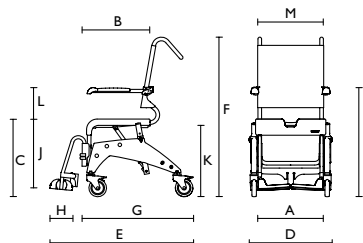

Ocean Vip / Vip XL / Dual Vip