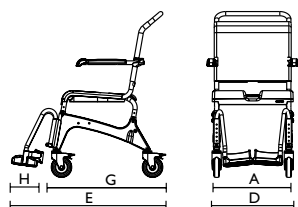

Sangles talonnières incluses à la livraison. La glissière et le pot de toilette ne sont pas inclus.

Ocean 5"