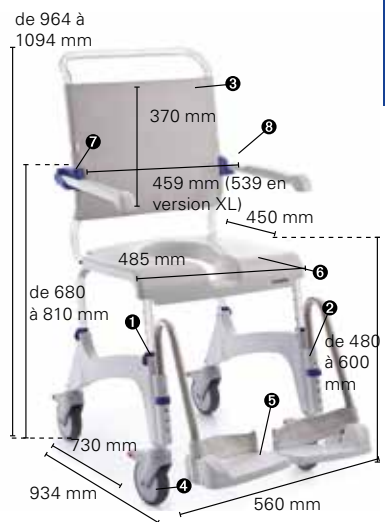

AQUATEC®

Yes, you can.®

Chaise de douche **Aquatec Ocean** en roues 5"

Chaise de douche à pousser en acier inoxydable.

- Assise réglable en hauteur de 480 à 600 mm
- Assise et dossier amovibles pour faciliter le nettoyage
- Dossier réglable en tension et lavable à 60°C pour plus de confort
- Repose-pieds antidérapants et réglables en hauteur, escamotables dans les 2 sens.
- Accoudoirs escamotables
- Montage sans outils
- Large gamme d'accessoires

Aquatec Ocean

Caractéristiques et Options

Fauteuil roulant de douche **Aquatec Ocean** en roues 24".
Code 1534329

Chaise de douche **Aquatec Ocean** en version XL offrant un dossier plus large et un poids utilisateur maxi de 180 kg.
Code 1534328