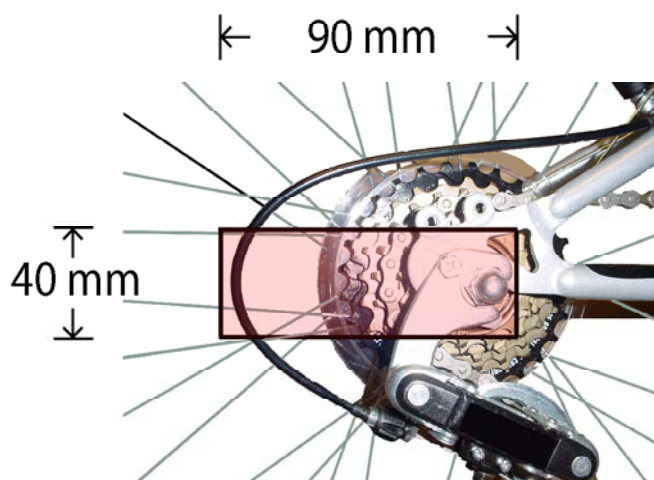

# Roues Stabilisatrices

pour vélos 12", 16", 20", 24", 26"

Références	Descriptifs
03/0015.50	Kit pour vélo 12"
03/0015.51	Kit pour vélo 16"
03/0015.52	Kit pour vélo 20"
03/0015.53	Kit pour vélo 24"
03/0015.54	Kit pour vélo 26"

Les nouvelles roues stabilisatrices se montent sur la plupart des vélos du commerce. L'adaptation est facile et les amortisseurs sont réglables.

Leur fabrication légère et soignée procure une bonne stabilité.