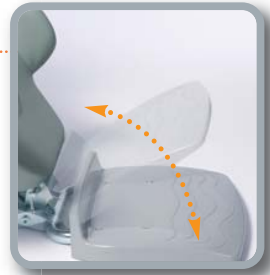

Coussin anti-escarre disponible en option. (T2, T11, T14)

Appui-tête rembourré

Sangles 5 points d'origine

Option: Tablette

Palette repose-pieds monobloc montée sur un ressort afin de pouvoir rester debout sur cette palette lors d'un transfert.

Hauteur d'assise réglable (de 450 à 560 mm)

Pièment 5 roulettes dont une directionnelle

Egalement disponible : Option coussins anti-escarre de 80 mm pour fauteuil en Dartex (uniquement coloris vert, orange ou prune)