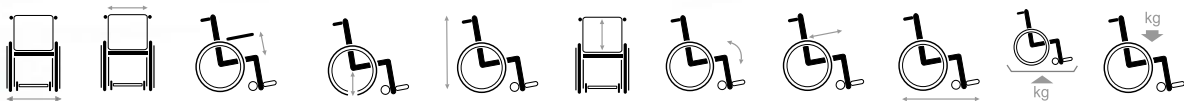

Coraille

modèle CORAILLE

Fauteuil Coquille intérieur/extérieur à 4 roues
2 grandes roues arrière et 2 roues avant 6
pouces directionnelles.

Coussin anti-escarre disponible en option.
(T2, T11, T14)

B12 - Tablette amovible,
rabattable et réglable
en profondeur
(pour fauteuils taille
380 à 480 mm)

Option B52
Porte sérum

Option palettes séparées
(sur demande à la commande)

Option: Tablette

Hauteur d'assise réglable
(de 450 à 560 mm)

Frein à tambour
accessible au pied

Support palette repose-pieds
monté sur ressort

Repose-jambes à
allongement
automatique indépendant

**Egalement disponible : Option coussins
anti-escarre de 80 mm pour fauteuil en Dartex
(uniquement coloris vert, orange ou prune)**

670	380 400 420 440 460	230 (coussin 60mm) 250 (coussin 80mm) 270 (coussin 100mm)	450.470.490 510.520.530 540.550.560	1190 1215 1240	750 770 790	-4/36°	460	1120	36	120
790 (XXL) 790 (XXL)	530 550	230	520.540.560	1240	780		500	1120	37	150