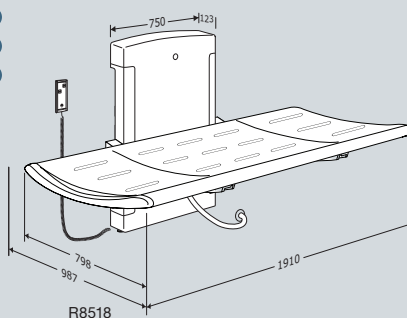

**Table de soins pour douche – réglable en hauteur**

1800 mm, régl. en hauteur 700 mm, commande électrique	<b>R8518</b>	↕
1300 mm, régl. en hauteur 700 mm, commande électrique	<b>R8513</b>	↕
1800 mm, régl. en hauteur 700 mm, avec barrière latérale	<b>R8538</b>	↕
1300 mm, régl. en hauteur 700 mm, avec barrière latérale	<b>R8533</b>	↕

Si la table est posée à la hauteur recommandée, la plage de réglage sera de 300 à 1000 mm par rapport au sol.

Si une barrière latérale doit être pré-installée, veuillez à indiquer la bonne référence à la commande.

Livrée avec télécommande et flexible de 1500 mm.

R8518

Rabattue :  
avec barrière latérale : 330 mm  
sans barrière latérale : 300 mm

R8518

Pour la pose des raccords électriques, voir page 64.

**Table de soins pour douche – fixe**

1800 mm	<b>R8508</b>	●
1300 mm	<b>R8503</b>	●
1800 mm, avec barrière latérale	<b>R8528</b>	●
1300 mm, avec barrière latérale	<b>R8523</b>	●

Si la table est posée à la hauteur recommandée, le plan de couchage se trouvera à une hauteur de 865 mm par rapport au sol.