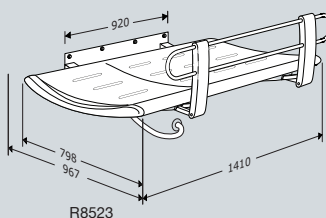

Si la table est posée à la hauteur recommandée, la plage de réglage sera de 300 à 1000 mm par rapport au sol.

Si une barrière latérale doit être pré-installée, veuillez à indiquer la bonne référence à la commande.

Livrée avec télécommande et flexible de 1500 mm.

R8518

Rabattue :  
avec barrière latérale : 330 mm  
sans barrière latérale : 300 mm

R8518

Pour la pose des raccords électriques, voir page 64.

**Table de soins pour douche – fixe**

1800 mm	<b>R8508</b>	●
1300 mm	<b>R8503</b>	●
1800 mm, avec barrière latérale	<b>R8528</b>	●
1300 mm, avec barrière latérale	<b>R8523</b>	●

Si la table est posée à la hauteur recommandée, le plan de couchage se trouvera à une hauteur de 865 mm par rapport au sol.

Si une barrière latérale doit être pré-installée, veuillez à indiquer la bonne référence à la commande.

Livrée avec flexible de 1500 mm.

R8523

Rabattue :  
avec barrière latérale : 310 mm  
sans barrière latérale : 280 mm