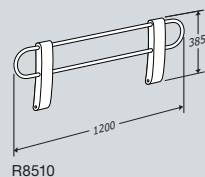

Livrée avec télécommande et flexible de 1500 mm.

R8518

Rabattue :  
avec barrière latérale : 330 mm  
sans barrière latérale : 300 mm

R8518

Pour la pose des raccords électriques, voir page 64.

**Table de soins pour douche – fixe**

1800 mm	<b>R8508</b>	●
1300 mm	<b>R8503</b>	●
1800 mm, avec barrière latérale	<b>R8528</b>	●
1300 mm, avec barrière latérale	<b>R8523</b>	●

Si la table est posée à la hauteur recommandée, le plan de couchage se trouvera à une hauteur de 865 mm par rapport au sol.

Si une barrière latérale doit être pré-installée, veuillez à indiquer la bonne référence à la commande.

Livrée avec flexible de 1500 mm.

R8523

Rabattue :  
avec barrière latérale : 310 mm  
sans barrière latérale : 280 mm

R8508

**Barrière latérale**

1636 mm	<b>R8511</b>
1200 mm	<b>R8510</b>

R8511

R8510

R8511

**Accessoires pour table de soins pour douche**

RT610	RT611	RT640	RT641	RT9xx	RT7xx
<b>Douchette</b> Voir page 40.	<b>Robinetterie de douche</b> Voir page 40.	<b>Accessoires de salle de bains</b> Voir page 48.		<b>Paniers</b> Voir page 49.	