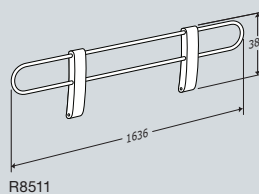

Livrée avec télécommande et flexible de 1500 mm.

R8518

Rabattue :  
avec barrière latérale : 330 mm  
sans barrière latérale : 300 mm

R8518

Pour la pose des raccords électriques, voir page 64.

**Table de soins pour douche – fixe**

1800 mm	<b>R8508</b>	●
1300 mm	<b>R8503</b>	●
1800 mm, avec barrière latérale	<b>R8528</b>	●
1300 mm, avec barrière latérale	<b>R8523</b>	●

Si la table est posée à la hauteur recommandée, le plan de couchage se trouvera à une hauteur de 865 mm par rapport au sol.

Si une barrière latérale doit être pré-installée, veuillez à indiquer la bonne référence à la commande.

Livrée avec flexible de 1500 mm.

R8523

Rabattue :  
avec barrière latérale : 310 mm  
sans barrière latérale : 280 mm

R8508

**Barrière latérale**

1636 mm	<b>R8511</b>
1200 mm	<b>R8510</b>

R8511

R8510

R8511

**Accessoires pour table de soins pour douche**

RT610	RT611	RT640	RT641	RT9xx	RT7xx
<b>Douchette</b> Voir page 40.	<b>Robinetterie de douche</b> Voir page 40.	<b>Accessoires de salle de bains</b> Voir page 48.		<b>Paniers</b> Voir page 49.	