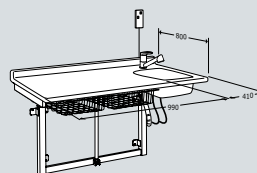

800 x 900, moteur électrique avec télécommande **R8771000**

Avec transformateur.

En position rabattue : 250 mm

R8772000

Tables à langer à fixation murale. Réglables en hauteur de 650 – 1000 mm

Table à langer avec lavabo

800 x 1400 mm, moteur électrique avec télécommande **R8732000**

Avec transformateur, lavabo intégré, robinetterie, douchette extensible, tuyauteries flexibles, 2 paniers.

R8732000

Table à langer

800 x 1400 mm, moteur électrique avec télécommande **R8712000**