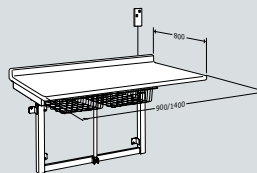

800 x 900, moteur électrique avec télécommande **R8771000**

Avec transformateur.

En position rabattue : 250 mm

R8772000

Tables à langer à fixation murale. Réglables en hauteur de 650 – 1000 mm

Table à langer avec lavabo

800 x 1400 mm, moteur électrique avec télécommande **R8732000**

Avec transformateur, lavabo intégré, robinetterie, douchette extensible, tuyauteries flexibles, 2 paniers.

R8732000

Table à langer

800 x 1400 mm, moteur électrique avec télécommande **R8712000**

800 x 900 mm, moteur électrique avec télécommande **R8711000**

Avec transformateur, 2 paniers

R8712000

Table à langer, rabattable

800 x 1400 mm, moteur électrique avec télécommande **R8722000**

800 x 900 mm, moteur électrique avec télécommande **R8721000**