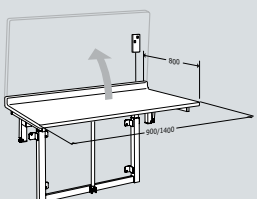

En position rabattue : 160 mm