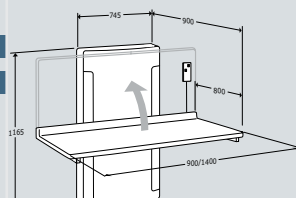

800 x 900, moteur électrique avec télécommande **R8771000**

Avec transformateur.

En position rabattue : 250 mm

R8772000

Tables à langer à fixation murale. Réglables en hauteur de 650 – 1000 mm

Table à langer avec lavabo