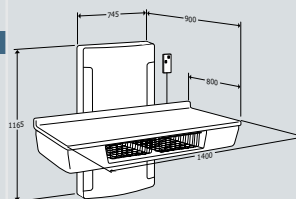

Table à langer, rabattable

800 x 1400 mm, moteur électrique avec télécommande **R8772000**

800 x 900, moteur électrique avec télécommande **R8771000**

Avec transformateur.