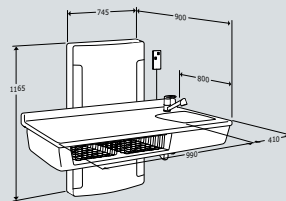

Tables à langer descendant jusqu'au sol. Fixation murale. Réglables en hauteur de 300 – 1000 mm

Table à langer avec lavabo

800 x 1400 mm, moteur électrique avec télécommande **R8782000**

Avec transformateur, arrêt de sécurité, lavabo intégré, robinetterie, douchette extensible, tuyauteries flexibles, 2 paniers.

800 x 900, moteur électrique avec télécommande **R8771000**

Avec transformateur.

En position rabattue : 250 mm

R8772000

Tables à langer à fixation murale. Réglables en hauteur de 650 – 1000 mm

Table à langer avec lavabo