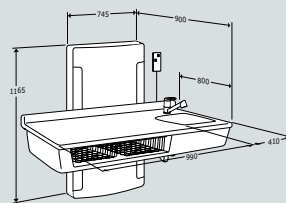

Tables à langer descendant jusqu'au sol. Fixation murale. Réglables en hauteur de 300 – 1000 mm

Table à langer avec lavabo

800 x 1400 mm, moteur électrique avec télécommande **R8782000**

Avec transformateur, arrêt de sécurité, lavabo intégré, robinetterie, douchette extensible, tuyauteries flexibles, 2 paniers.

800 x 900, moteur électrique avec télécommande **R8771000**

Avec transformateur.

Tables à langer à fixation murale. Réglables en hauteur de 650 – 1000 mm

Table à langer avec lavabo

800 x 1400 mm, moteur électrique avec télécommande **R8732000**

Avec transformateur, lavabo intégré, robinetterie, douchette extensible, tuyauteries flexibles, 2 paniers.

Table à langer

800 x 1400 mm, moteur électrique avec télécommande **R8712000**

800 x 900 mm, moteur électrique avec télécommande **R8711000**