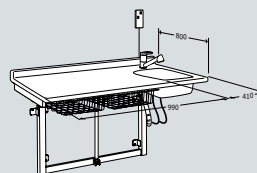

800 x 900, moteur électrique avec télécommande **R8771000**

Avec transformateur.

Tables à langer à fixation murale. Réglables en hauteur de 650 – 1000 mm

Table à langer avec lavabo

800 x 1400 mm, moteur électrique avec télécommande **R8732000**

Avec transformateur, lavabo intégré, robinetterie, douchette extensible, tuyauteries flexibles, 2 paniers.

Table à langer

800 x 1400 mm, moteur électrique avec télécommande **R8712000**

800 x 900 mm, moteur électrique avec télécommande **R8711000**

Avec transformateur, 2 paniers

Table à langer, rabattable

800 x 1400 mm, moteur électrique avec télécommande **R8722000**

800 x 900 mm, moteur électrique avec télécommande **R8721000**

Avec transformateur