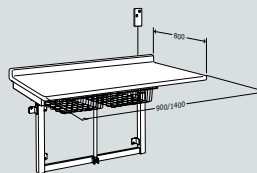

Avec transformateur, 2 paniers

Table à langer, rabattable

800 x 1400 mm, moteur électrique avec télécommande **R8722000**

800 x 900 mm, moteur électrique avec télécommande **R8721000**

Avec transformateur