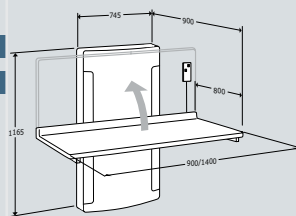

Tables à langer descendant jusqu'au sol. Fixation murale. Réglables en hauteur de 300 – 1000 mm

Table à langer avec lavabo

800 x 1400 mm, moteur électrique avec télécommande **R8782000**

Avec transformateur, arrêt de sécurité, lavabo intégré, robinetterie, douchette extensible, tuyauteries flexibles, 2 paniers.

Table à langer

800 x 1400 mm, moteur électrique avec télécommande **R8762000**

Avec transformateur, arrêt de sécurité, 2 paniers.

Table à langer, rabattable

800 x 1400 mm, moteur électrique avec télécommande **R8772000**

800 x 900, moteur électrique avec télécommande **R8771000**

Avec transformateur.

Tables à langer à fixation murale. Réglables en hauteur de 650 – 1000 mm

Table à langer avec lavabo

800 x 1400 mm, moteur électrique avec télécommande **R8732000**

Avec transformateur, lavabo intégré, robinetterie, douchette extensible, tuyauteries flexibles, 2 paniers.

Table à langer

800 x 1400 mm, moteur électrique avec télécommande **R8712000**

800 x 900 mm, moteur électrique avec télécommande **R8711000**