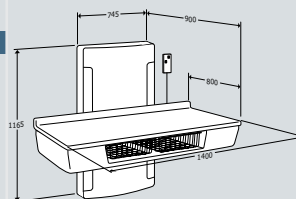

Table à langer

800 x 1400 mm, moteur électrique avec télécommande **R8762000**

Avec transformateur, arrêt de sécurité, 2 paniers.