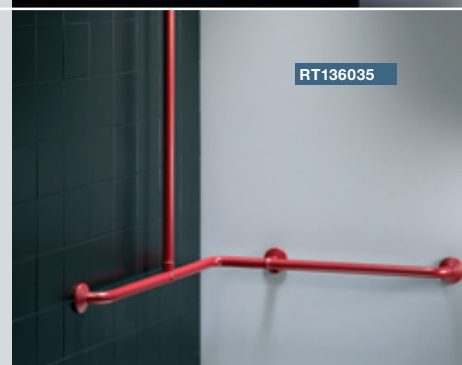

Accessoires pour barres d'appui

RT600xxx

Support de douche
– pour barre d'appui verticale.
Voir page 41.

000	Blanc
035	Rouge RAL3003
108	Bleu foncé RAL5011
164	Gris