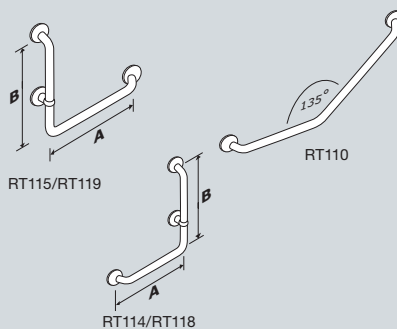

Barre d'appui

300 mm	RT100xxx
450 mm	RT101xxx
600 mm	RT102xxx
800 mm	RT103xxx
1000 mm	RT104xxx

RT103

RT103035

Ensemble barre d'appui pour douche

1000 x 1090 mm	RT144xxx
----------------	----------

RT144035

Barre d'appui coudee

135°, A 450 x B 450 mm	RT110xxx
90°, A 400 x B 475 mm	RT114xxx
Gauche 90°, A 400 x B 475 mm	RT115xxx
Droite 90°, A 400 x B 900 mm	RT118xxx
Gauche 90°, A 400 x B 900 mm	RT119xxx

RT118035

Barre d'appui d'angle

Droite/gauche réversible, A 762 x B 475 mm	RT124xxx
Droite/gauche réversible, A 762 x B 762 mm	RT126xxx
Droite/gauche réversible, A 762 x B 1200 mm	RT128xxx
Droite/gauche, A 762 x B 762 x C 1090 mm	RT136xxx
Droite/gauche, A 762 x B 1200 x C 1090 mm	RT138xxx