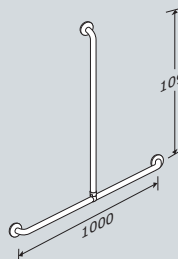

Barre d'appui

300 mm	RT100xxx
450 mm	RT101xxx
600 mm	RT102xxx
800 mm	RT103xxx
1000 mm	RT104xxx

RT103

RT103035

Ensemble barre d'appui pour douche

1000 x 1090 mm	RT144xxx
----------------	----------

RT144035

Barre d'appui coudee

135°, A 450 x B 450 mm	RT110xxx
90°, A 400 x B 475 mm	RT114xxx
Gauche 90°, A 400 x B 475 mm	RT115xxx
Droite 90°, A 400 x B 900 mm	RT118xxx
Gauche 90°, A 400 x B 900 mm	RT119xxx

RT118035

Barre d'appui d'angle

Droite/gauche réversible, A 762 x B 475 mm	RT124xxx
Droite/gauche réversible, A 762 x B 762 mm	RT126xxx
Droite/gauche réversible, A 762 x B 1200 mm	RT128xxx
Droite/gauche, A 762 x B 762 x C 1090 mm	RT136xxx
Droite/gauche, A 762 x B 1200 x C 1090 mm	RT138xxx