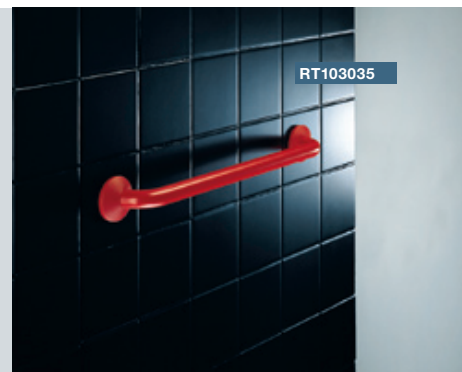

Barre d'appui

300 mm	RT100xxx
450 mm	RT101xxx
600 mm	RT102xxx
800 mm	RT103xxx
1000 mm	RT104xxx

RT103

RT103035

Ensemble barre d'appui pour douche

1000 x 1090 mm	RT144xxx
----------------	----------

RT144035

Barre d'appui coudee

135°, A 450 x B 450 mm	RT110xxx
90°, A 400 x B 475 mm	RT114xxx
Gauche 90°, A 400 x B 475 mm	RT115xxx
Droite 90°, A 400 x B 900 mm	RT118xxx
Gauche 90°, A 400 x B 900 mm	RT119xxx

RT118035

Barre d'appui d'angle

Droite/gauche réversible, A 762 x B 475 mm	RT124xxx
Droite/gauche réversible, A 762 x B 762 mm	RT126xxx
Droite/gauche réversible, A 762 x B 1200 mm	RT128xxx
Droite/gauche, A 762 x B 762 x C 1090 mm	RT136xxx
Droite/gauche, A 762 x B 1200 x C 1090 mm	RT138xxx