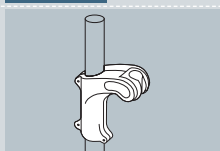

RT124/RT126/RT128

RT136/RT138

RT136035

Accessoires pour barres d'appui

RT600xxx

Support de douche
– pour barre d'appui verticale.
Voir page 41.

000	Blanc
035	Rouge RAL3003
108	Bleu foncé RAL5011
164	Gris