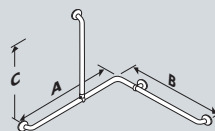

RT124/RT126/RT128

RT136/RT138