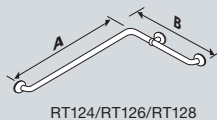

Barre d'appui

300 mm	RT100xxx
450 mm	RT101xxx
600 mm	RT102xxx
800 mm	RT103xxx
1000 mm	RT104xxx

RT103

RT103035

Ensemble barre d'appui pour douche

1000 x 1090 mm	RT144xxx
----------------	----------

RT144035

Barre d'appui coudee

135°, A 450 x B 450 mm	RT110xxx
90°, A 400 x B 475 mm	RT114xxx
Gauche 90°, A 400 x B 475 mm	RT115xxx
Droite 90°, A 400 x B 900 mm	RT118xxx
Gauche 90°, A 400 x B 900 mm	RT119xxx

RT118035

Barre d'appui d'angle

Droite/gauche réversible, A 762 x B 475 mm	RT124xxx
Droite/gauche réversible, A 762 x B 762 mm	RT126xxx
Droite/gauche réversible, A 762 x B 1200 mm	RT128xxx
Droite/gauche, A 762 x B 762 x C 1090 mm	RT136xxx
Droite/gauche, A 762 x B 1200 x C 1090 mm	RT138xxx