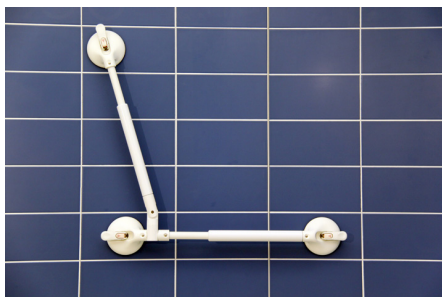

Barres d'appui à ventouses Roth Mobeli

Une barre en L entièrement réglable et démontable !

Barres en L, démontables			
Barre horizontale	Référence	Prix	Charge maximale
350 mm	14002 6H6 S	225 €	70 Kg
340-465 mm	14002 2H2 S	275 €	65 Kg

La barre en L est constituée d'une barre horizontale, modèle fixe 350mm ou télescopique 340-465mm, et d'un bras vertical articulé et télescopique 340-465mm.

Barres QuattroPlus articulées, télescopiques et démontables			
Taille	Référence	Prix	Charge maximale
200-325 mm	14002 41 S	297 €	125 Kg
320-445 mm	14002 42 S	304 €	125 Kg
420-545 mm	14002 43 S	312 €	110 Kg
645-770 mm	14002 44 S	323 €	110 Kg

4 ventouses, c'est 2 fois plus de puissance ! Jusqu'à 125 Kg de charge ! Utilisez les barres Quattro même dans les angles, grâce à leurs articulations !

Pour ceux dont le miroir est trop loin et pour ceux qui se sondent. Télescopique et articulé.

Finies les dangereuses acrobaties pour ramasser des cannes tombées à terre !

Un support de rideau spécialement conçu pour le maintien à domicile. Réglable, relevable, amovible.

Votre douche à votre hauteur ! Photo : support long.