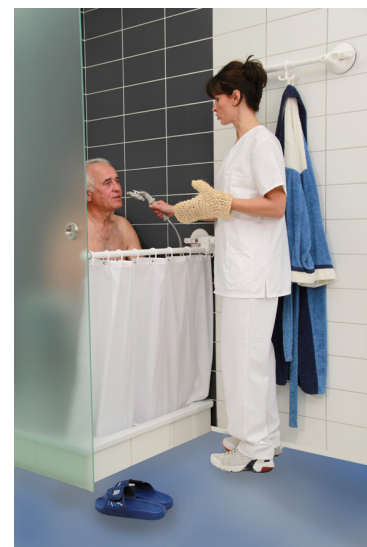

4 ventouses, c'est 2 fois plus de puissance ! Jusqu'à 125 Kg de charge ! Utilisez les barres Quattro même dans les angles, grâce à leurs articulations !

Pour ceux dont le miroir est trop loin et pour ceux qui se sondent. Télescopique et articulé.

Aides techniques sur ventouses, démontables		
Produit	Référence	Prix
Miroir	14002 09 S	140 €
Lampe LED pour miroir	14092 09	56 €
Set complet miroir + lampe	14992 09 S	178 €
Porte-cannes double	14002 06 S	91 €
Porte-canne simple	1409120	45 €
Support de rideau	14002 05 S	286 €
Support de douche	14002 02 S	92 €
Support de douche long	14992 02 S	135 €
Pince	14002 04 S	125 €
Pince longue	14992 04 S	169 €

Finies les dangereuses acrobaties pour ramasser des cannes tombées à terre !

Un support de rideau spécialement conçu pour le maintien à domicile. Réglable, relevable, amovible.

Votre douche à votre hauteur ! Photo : support long.

Tous les objets du quotidien seront puissamment maintenus grâce à cette forte pince.