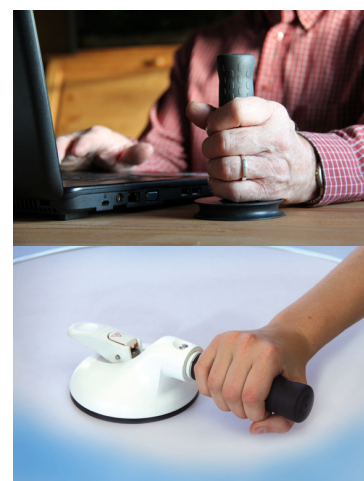

Barres d'appui à ventouses Roth Mobeli

Maintenez tous les petits objets du quotidien grâce à cette pince aux multiples articulations.

Raccourcissez votre baignoire à volonté pour ne pas glisser en avant. Utilisable en tablette mobile.

Poignées Daisy et Daisy Vario, les poignées de stabilisation pour enfants.

Aides techniques sur ventouses, démontables		
Produit	Référence	Prix
Support 2 branches	14002 03 S	115 €
Support 2 branches long	14992 03 S	161 €
QuattroPower	14002 65 S	344 €
=> avec poignée	14002 66 S	353 €
QuattroPower de baignoire	14002 61 S	340 €
=> avec poignée	14002 62 S	351 €
Q.P. de baignoire courte	14002 63 S	340 €
=> courte avec poignée	14002 64 S	351 €
Raccourcisseur 2 ventouses	14002 81 S	207 €
Raccourcisseur 3 ventouses	14002 82 S	319 €
Poignée petite ventouse	14090222	48 €
Poignée horizontale	14002 95 S	79 €
Poignée Vario	14002 96 S	103 €
Poignée Daisy	14002 92 S	84 €
Poignée Daisy Vario	14002 91 S	106 €
Rallonge seule	1400600	50 €
(pour support de douche, pince et support à 2 branches articulées. Aussi compatible avec le miroir, les poignées et le porte-cannes double)		
Crochet pour barre d'appui ou rallonge	1400581	19 €

QuattroPower : réglable, amovible et adapté aux cloisons fragiles !
Photo : sans rallonge optionnelle.
Charge maxi : 80 Kg.

Relevez-vous facilement grâce à la barre QuattroPower pour Baignoire.
Photo : avec rallonge optionnelle.
Charge maxi : 80 Kg.