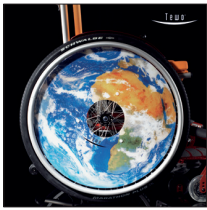

Flasques Art & Design

Les flasques ART & DESIGN | prix public : 199 € la paire

Earth
Taille : 22"
Réf. 9936031

Taille : 24"
Réf. 9936022

Fish
Taille : 22"
Réf. 9936024

Taille : 24"
Réf. 9936025

Spiral
Taille : 22"
Réf. 9936026

Taille : 24"
Réf. 9936027

Hug the world
Taille : 22"
Réf. 9936034

Taille : 24"
Réf. 9936028

The world is round
Taille : 22"
Réf. 9936038

Taille : 24"
Réf. 9936039

Big bang
Taille : 22"
Réf. 9936032

Taille : 24"
Réf. 9936030