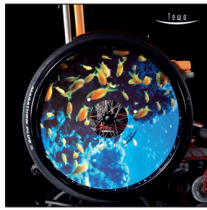

Flasques Art & Design

Les flasques ART & DESIGN | prix public : 199 € la paire

Earth
Taille : 22"
Réf. 9936031

Taille : 24"
Réf. 9936022

Fish
Taille : 22"
Réf. 9936024

Taille : 24"
Réf. 9936025

Spiral
Taille : 22"
Réf. 9936026