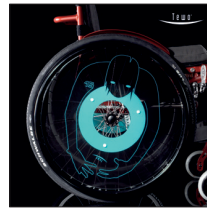

Hug the world
Taille : 22"
Réf. 9936034

Taille : 24"
Réf. 9936028