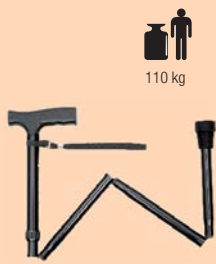

Cannes pliantes

Folding stick

I AVEUGLE

- C10**
- > Poignée plastique avec dragonne
 - > Taille : 120 cm
 - > Livrée avec housse de transport
 - > Poids : 210 g
- UK**
- > Soft plastic handle with strap
 - > Height : 120 cm
 - > Transport bag
 - > Weight : 210 g

110 kg

- C43**
- > Poignée Maginot
 - > Réglable
 - > Taille : 80/90 cm
 - > Finition anodisée noire, équipée d'une dragonne
 - > Housse façon cuir, avec cordelette
- UK**
- > « T » handle
 - > Height adjustable
 - > Height : 80/90 cm
 - > Finish : epoxy black, with a wrist-strap

- C44**
- > Poignée bois Maginot
 - > Hauteur réglable : 83/93 cm
 - > Dragonne
 - > Clip de maintien en position pliée
 - > Housse de transport
 - > Finition anodisée noire
- UK**
- > Wood handle
 - > Height adjustable : 83/93 cm
 - > Wrist-strap
 - > Transport bag
 - > Finish : epoxy black

Béquille

Axilla crutch

- 522**
- > Poignée polypropylène
 - > Appui bras garni mousse
 - > Dural télescopique 15 réglages
 - > Taille : 105/145
- UK**
- > Polypropylene grip
 - > Comfy under arm pad
 - > Telescopic 15 positions
 - > Height : 105/145