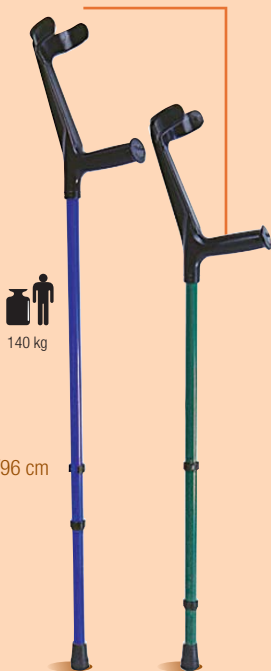

## Elbow crutches

### SOFIA

- > Ultra légère
- > Finition anodisée, bleu, vert ou noir
- > Hauteur réglable : 73/96 cm
- > Lightweight
- > Anodised finish, blue or green
- > Height : 73/96 cm

### 471

- > Croissant articulé
- > Hauteur réglable : 73/96 cm
- > 16 couleurs au choix
- > Articuled cuff
- > Height : 73/96 cm
- > 16 different colours

### 461

- > Croissant articulé
- > Hauteur réglable : 73/96 cm
- > Finition anodisée
- > Articuled cuff
- > Height : 73/96 cm
- > Anodised finish