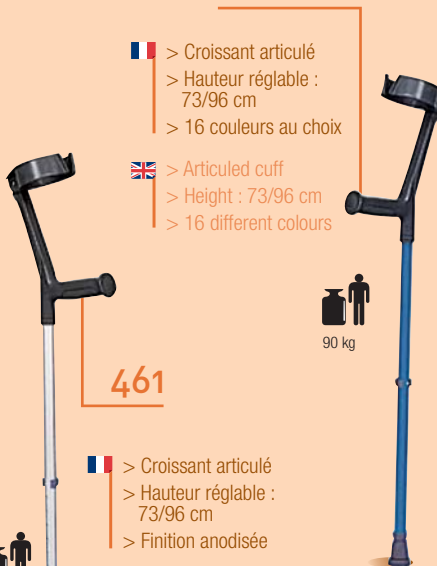

## Elbow crutches

### SOFIA

- > Ultra légère
- > Finition anodisée, bleu, vert ou noir
- > Hauteur réglable : 73/96 cm
- > Lightweight
- > Anodised finish, blue or green
- > Height : 73/96 cm

### 471

- > Croissant articulé
- > Hauteur réglable : 73/96 cm
- > 16 couleurs au choix
- > Articuled cuff
- > Height : 73/96 cm
- > 16 different colours

### 461

- > Croissant articulé
- > Hauteur réglable : 73/96 cm
- > Finition anodisée
- > Articuled cuff
- > Height : 73/96 cm
- > Anodised finish