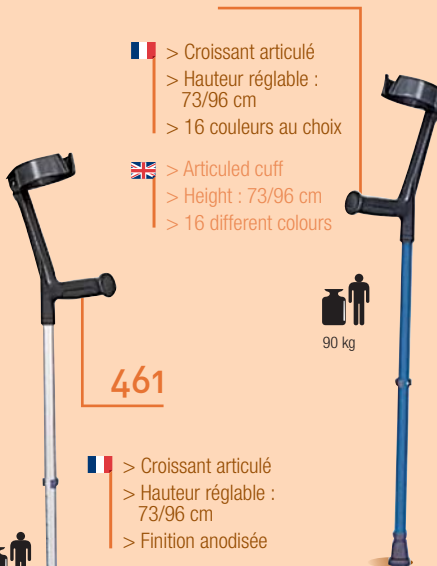

CANNES anglaises

Elbow crutches

SOFIA

- > Ultra légère
- > Finition anodisée, bleu, vert ou noir
- > Hauteur réglable : 73/96 cm

- > Lightweight
- > Anodised finish, blue or green
- > Height : 73/96 cm

471

- > Croissant articulé
- > Hauteur réglable : 73/96 cm
- > 16 couleurs au choix

- > Articuled cuff
- > Height : 73/96 cm
- > 16 different colours

461

- > Croissant articulé
- > Hauteur réglable : 73/96 cm
- > Finition anodisée

- > Articuled cuff
- > Height : 73/96 cm
- > Anodised finish

EMBOUTS

- Base 35 Ø 15 gris ou noir.
- Base 35 Ø 17 gris ou noir.
- Base 40 Ø 19 gris ou noir.
- Base 45 Ø 19 noir.
- Base 45 Ø 22 noir.
- Pivoflex, base 45 Ø 19 gris ou noir.
- Clip Ø 20 gris ou noir.
- Clip Ø 22 gris ou noir.

- > Foam covered handle
- > Double adjustable
- > 16 different colours

761

- > Poignée mousse
- > Double réglage
- > Croissant articulé
- > Finition brillante

- > Double adjustable
- > Height : 73/96 cm
- > Bright finish