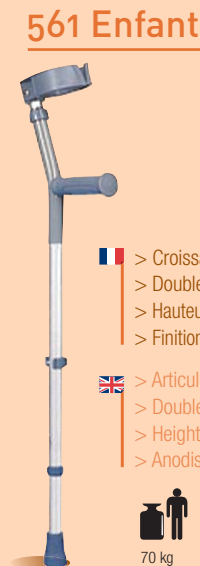

CANNES anglaises

Elbow crutches

541 Enfant

- > Double réglage
- > Hauteur réglable 47/74 cm
- > Finition anodisée

- > Double adjustable
- > Height : 47/74 cm
- > Anodised finish

70 kg

551 Enfant

- > Double réglage
- > Hauteur réglable 47/74 cm
- > 16 couleurs au choix

- > Double adjustable
- > Height : 47/74 cm
- > 16 different colours

70 kg

561 Enfant

- > Croissant articulé
- > Double réglage
- > Hauteur réglable 47/74 cm
- > Finition anodisée

- > Articuled cuff
- > Double adjustable
- > Height : 47/74 cm
- > Anodised finish

70 kg

771 Fortissimo

571 Enfant

- > Croissant articulé
- > Double réglage
- > Hauteur réglable 47/74 cm
- > 16 couleurs au choix

- > Articuled cuff
- > Double adjustable
- > Height : 47/74 cm
- > 16 different colours

70 kg

SPECIAL XL

- > Croissant articulé
- > Double réglage
- > Poignée mousse
- > Hauteur réglable 76/106 cm
- > 16 couleurs au choix

- > Articuled cuff
- > Double adjustable
- > Height : 47/74 cm
- > 16 different colours