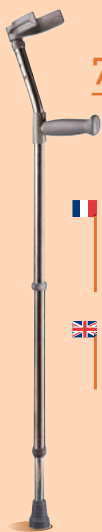

726

- > Double réglage
- > Hauteur réglable 73/96 cm
- > Finition brillante
- > Double adjustable
- > Height : 73/96 cm
- > Bright finish