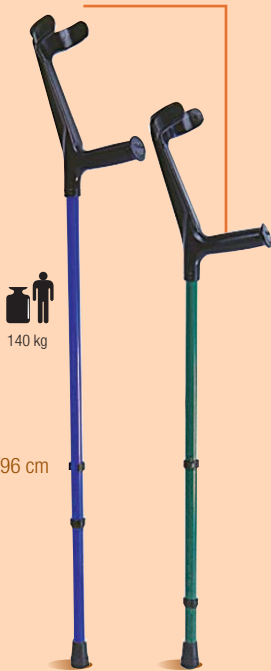

## Elbow crutches

### SOFIA

- > Ultra légère
- > Finition anodisée, bleu, vert ou noir
- > Hauteur réglable : 73/96 cm
- > Lightweight
- > Anodised finish, blue or green
- > Height : 73/96 cm

### 471

- > Croissant articulé
- > Hauteur réglable : 73/96 cm
- > 16 couleurs au choix
- > Articuled cuff
- > Height : 73/96 cm
- > 16 different colours

### 461

- > Croissant articulé
- > Hauteur réglable : 73/96 cm
- > Finition anodisée
- > Articuled cuff
- > Height : 73/96 cm
- > Anodised finish