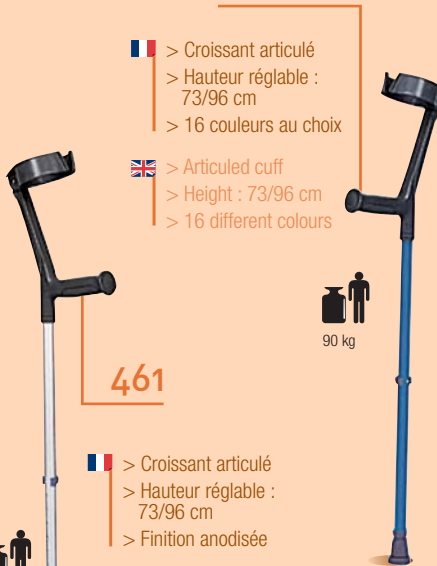

## Elbow crutches

### SOFIA

- > Ultra légère
- > Finition anodisée, bleu, vert ou noir
- > Hauteur réglable : 73/96 cm
- > Lightweight
- > Anodised finish, blue or green
- > Height : 73/96 cm

### 471

- > Croissant articulé
- > Hauteur réglable : 73/96 cm
- > 16 couleurs au choix
- > Articuled cuff
- > Height : 73/96 cm
- > 16 different colours

### 461

- > Croissant articulé
- > Hauteur réglable : 73/96 cm
- > Finition anodisée
- > Articuled cuff
- > Height : 73/96 cm
- > Anodised finish