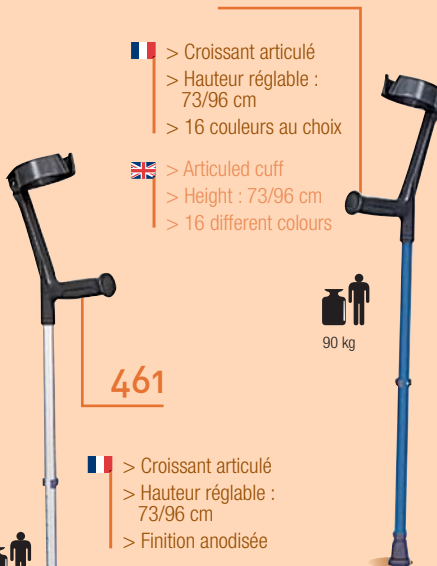

CANNES anglaises

Elbow crutches

SOFIA

- > Ultra légère
- > Finition anodisée, bleu, vert ou noir
- > Hauteur réglable : 73/96 cm

- > Lightweight
- > Anodised finish, blue or green
- > Height : 73/96 cm

471

- > Croissant articulé
- > Hauteur réglable : 73/96 cm
- > 16 couleurs au choix

- > Articuled cuff
- > Height : 73/96 cm
- > 16 different colours

461

- > Croissant articulé
- > Hauteur réglable : 73/96 cm
- > Finition anodisée

- > Articuled cuff
- > Height : 73/96 cm
- > Anodised finish

EMBOUTS

- Base 35 Ø 15 gris ou noir.
- Base 35 Ø 17 gris ou noir.
- Base 40 Ø 19 gris ou noir.
- Base 45 Ø 19 noir.
- Base 45 Ø 22 noir.
- Pivoflex, base 45 Ø 19 gris ou noir.
- Clip Ø 20 gris ou noir.
- Clip Ø 22 gris ou noir.

- > Foam covered handle
- > Double adjustable
- > 16 different colours

761

- > Poignée mousse
- > Double réglage
- > Croissant articulé
- > Finition brillante

- > Double adjustable
- > Height : 73/96 cm
- > Bright finish