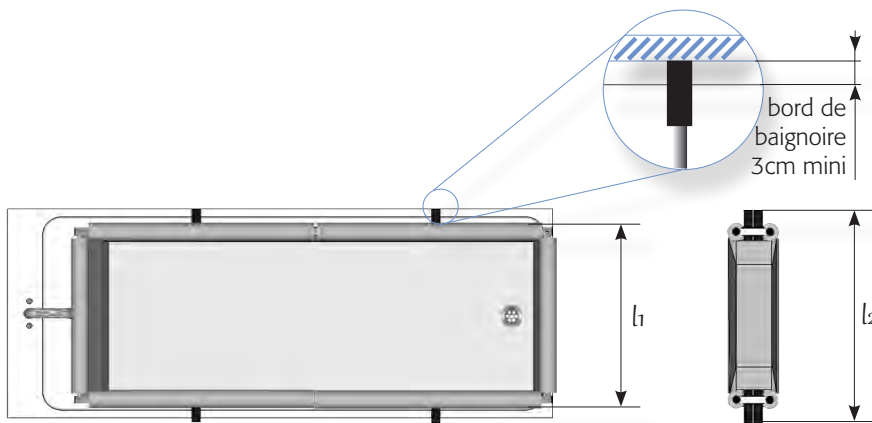

Adaptations

Portant
mural

kit d'adaptation
de baignoire

Fabrication
sur-mesure

FABRICATION FRANÇAISE

C'est l'équipement conçu pour toutes les maisons. Il se pose sur le bain, ou roule jusqu'à la pièce d'eau. Il se plie et se range, s'adaptant à toutes les situations. Vous bougez, il vous suit partout dans sa housse de transport.

EXISTE en
3 LONGUEURS 152 - 162 - 172
2 LARGEURS 62 - 72

plan

options

Sac de Transport à roulette

tailles & dimensions

| modèle | | L longueur ext./int. (cm) | l ₁ largeur ext./int. (cm) | h ₁ hauteur bain (cm) | l ₂ largeur pied (cm) | Ep épaisseur plié (cm) | h ₂ hauteur plié (cm) | l ₃ largeur embase roulante (cm) | h ₃ hauteur sur embase roulante (cm) | Poids Sur-Bain seul (kg) | Poids maxi d'utilisation eau+ personne (kg) |
|-------------------------------|--------------|------------------------------------|--|---|---|---------------------------------|---|---|---|--------------------------------|--|
| Sur-Bain | SBA 152/62 | 152/146 | 62/56 | 28 | 72 | 16 | 76 | - | - | 8,3 | 130 |
| | SBA 152/72 | 152/146 | 72/66 | 28 | 82 | 16 | 76 | - | - | 9,0 | 130 |
| | SBA 162/62 | 162/156 | 62/56 | 28 | 72 | 16 | 81 | - | - | 8,8 | 140 |
| | SBA 162/72 | 162/156 | 72/66 | 28 | 82 | 16 | 81 | - | - | 9,5 | 140 |
| | SBA 172/62 | 172/166 | 62/56 | 28 | 72 | 16 | 86 | - | - | 9,3 | 150 |
| | SBA 172/72 | 172/166 | 72/66 | 28 | 82 | 16 | 86 | - | - | 10,0 | 150 |
| Sur-Bain + Embase Roulante | SBAER 152/62 | 152/146 | 62/56 | 28 | 72 | 21 | 87 | 61 | 92 | 15,3 | 130 |
| | SBAER 152/72 | 152/146 | 72/66 | 28 | 82 | 21 | 87 | 71 | 92 | 16,6 | 130 |
| | SBAER 162/62 | 162/156 | 62/56 | 28 | 72 | 21 | 87 | 61 | 92 | 15,8 | 140 |
| | SBAER 162/72 | 162/156 | 72/66 | 28 | 82 | 21 | 87 | 71 | 92 | 17,1 | 140 |
| | SBAER 172/62 | 172/166 | 62/56 | 28 | 72 | 21 | 87 | 61 | 92 | 16,3 | 150 |
| | SBAER 172/72 | 172/166 | 72/66 | 28 | 82 | 21 | 87 | 71 | 92 | 17,6 | 150 |