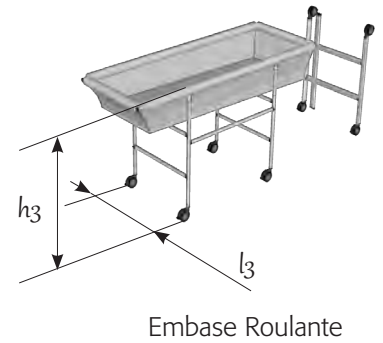

Adaptations

Portant
mural

kit d'adaptation
de baignoire

Fabrication
sur-mesure

FABRICATION FRANÇAISE

C'est l'équipement conçu pour toutes les maisons. Il se pose sur le bain, ou roule jusqu'à la pièce d'eau. Il se plie et se range, s'adaptant à toutes les situations. Vous bougez, il vous suit partout dans sa housse de transport.

EXISTE en
3 LONGUEURS 152 - 162 - 172
2 LARGEURS 62 - 72

plan

options

Sac de Transport à roulette

tailles & dimensions

| modèle | | L longueur ext./int. (cm) | l ₁ largeur ext./int. (cm) | h ₁ hauteur bain (cm) | l ₂ largeur pied (cm) | Ep épaisseur plié (cm) | h ₂ hauteur plié (cm) | l ₃ largeur embase roulante (cm) | h ₃ hauteur sur embase roulante (cm) | Poids Sur-Bain seul (kg) | Poids maxi d'utilisation eau+ personne (kg) |
|-------------------------------|--------------|------------------------------------|--|---|---|---------------------------------|---|---|---|--------------------------------|--|
| Sur-Bain | SBA 152/62 | 152/146 | 62/56 | 28 | 72 | 16 | 76 | - | - | 8,3 | 130 |
| | SBA 152/72 | 152/146 | 72/66 | 28 | 82 | 16 | 76 | - | - | 9,0 | 130 |
| | SBA 162/62 | 162/156 | 62/56 | 28 | 72 | 16 | 81 | - | - | 8,8 | 140 |
| | SBA 162/72 | 162/156 | 72/66 | 28 | 82 | 16 | 81 | - | - | 9,5 | 140 |
| | SBA 172/62 | 172/166 | 62/56 | 28 | 72 | 16 | 86 | - | - | 9,3 | 150 |
| | SBA 172/72 | 172/166 | 72/66 | 28 | 82 | 16 | 86 | - | - | 10,0 | 150 |
| Sur-Bain + Embase Roulante | SBAER 152/62 | 152/146 | 62/56 | 28 | 72 | 21 | 87 | 61 | 92 | 15,3 | 130 |
| | SBAER 152/72 | 152/146 | 72/66 | 28 | 82 | 21 | 87 | 71 | 92 | 16,6 | 130 |
| | SBAER 162/62 | 162/156 | 62/56 | 28 | 72 | 21 | 87 | 61 | 92 | 15,8 | 140 |
| | SBAER 162/72 | 162/156 | 72/66 | 28 | 82 | 21 | 87 | 71 | 92 | 17,1 | 140 |
| | SBAER 172/62 | 172/166 | 62/56 | 28 | 72 | 21 | 87 | 61 | 92 | 16,3 | 150 |
| | SBAER 172/72 | 172/166 | 72/66 | 28 | 82 | 21 | 87 | 71 | 92 | 17,6 | 150 |