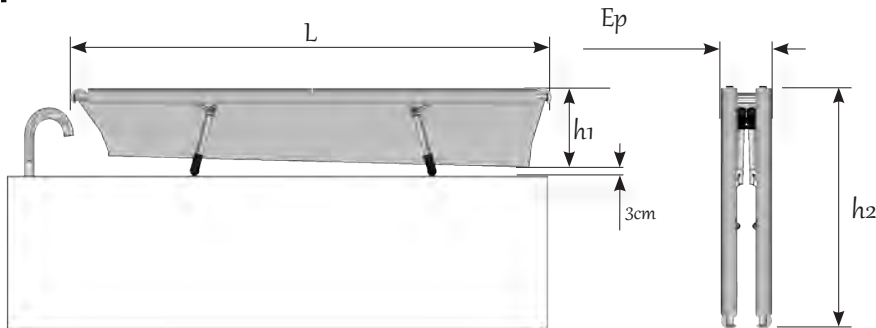

Adaptations

Portant
mural

kit d'adaptation
de baignoire

Fabrication
sur-mesure

FABRICATION FRANÇAISE

C'est l'équipement conçu pour toutes les maisons. Il se pose sur le bain, ou roule jusqu'à la pièce d'eau. Il se plie et se range, s'adaptant à toutes les situations. Vous bougez, il vous suit partout dans sa housse de transport.

EXISTE en
3 LONGUEURS 152 - 162 - 172
2 LARGEURS 62 - 72

plan

options

Sac de Transport à roulette

tailles & dimensions

| modèle | | L longueur ext./int. (cm) | l ₁ largeur ext./int. (cm) | h ₁ hauteur bain (cm) | l ₂ largeur pied (cm) | Ep épaisseur plié (cm) | h ₂ hauteur plié (cm) | l ₃ largeur embase roulante (cm) | h ₃ hauteur sur embase roulante (cm) | Poids Sur-Bain seul (kg) | Poids maxi d'utilisation eau+ personne (kg) |
|-------------------------------|--------------|------------------------------------|--|---|---|---------------------------------|---|---|---|--------------------------------|--|
| Sur-Bain | SBA 152/62 | 152/146 | 62/56 | 28 | 72 | 16 | 76 | - | - | 8,3 | 130 |
| | SBA 152/72 | 152/146 | 72/66 | 28 | 82 | 16 | 76 | - | - | 9,0 | 130 |
| | SBA 162/62 | 162/156 | 62/56 | 28 | 72 | 16 | 81 | - | - | 8,8 | 140 |
| | SBA 162/72 | 162/156 | 72/66 | 28 | 82 | 16 | 81 | - | - | 9,5 | 140 |
| | SBA 172/62 | 172/166 | 62/56 | 28 | 72 | 16 | 86 | - | - | 9,3 | 150 |
| | SBA 172/72 | 172/166 | 72/66 | 28 | 82 | 16 | 86 | - | - | 10,0 | 150 |
| Sur-Bain + Embase Roulante | SBAER 152/62 | 152/146 | 62/56 | 28 | 72 | 21 | 87 | 61 | 92 | 15,3 | 130 |
| | SBAER 152/72 | 152/146 | 72/66 | 28 | 82 | 21 | 87 | 71 | 92 | 16,6 | 130 |
| | SBAER 162/62 | 162/156 | 62/56 | 28 | 72 | 21 | 87 | 61 | 92 | 15,8 | 140 |
| | SBAER 162/72 | 162/156 | 72/66 | 28 | 82 | 21 | 87 | 71 | 92 | 17,1 | 140 |
| | SBAER 172/62 | 172/166 | 62/56 | 28 | 72 | 21 | 87 | 61 | 92 | 16,3 | 150 |
| | SBAER 172/72 | 172/166 | 72/66 | 28 | 82 | 21 | 87 | 71 | 92 | 17,6 | 150 |