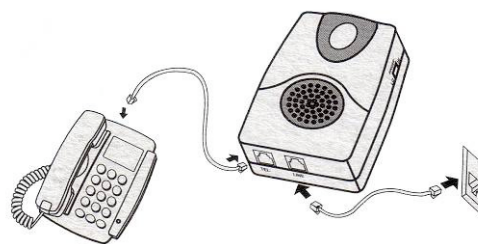

CL 11

Amplificateur de sonnerie

CARACTERISTIQUES

- Indicateur de sonnerie téléphonique
- Sonnerie électronique puissante (95dB)
- Réglage du volume (Fort / Faible)
- Indicateur lumineux de sonnerie

TECHNIQUE

- Installation murale possible
- Fonctionne sans pile
- 6 x 3 x 8 cm

- Se connecte entre le téléphone et la prise PTT

Raccordement du CL11 vers le téléphone

Ce document ne peut en aucun cas être considéré comme contractuel.
Tous les renseignements y figurant sont donnés à titre indicatif et peuvent être modifiés sans avis préalable.