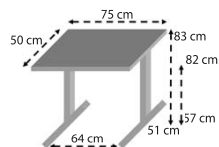

* RHEA :

- Hauteur réglable en continu par manivelle **de 57 à 82 cm**

PRIX HT ARDECHE : 210 € (252 € TTC)*

PRIX HT RHEA : 320 € (384 € TTC)*

* (hors options)

+ Eco participation TTC : 2.35 €