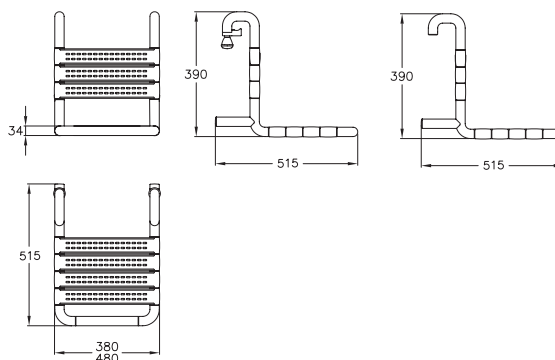

NORMBAU Sièges de douche à suspendre NY.847...

avec système de blocage

• NY.847.210/F	380 x 515 x 390 mm	0847 210
NY.847.215 AB	380 x 515 x 390 mm	4847 210
• NY.847.214/F	480 x 515 x 390 mm	0847 214
NY.847.216 AB	480 x 515 x 390 mm	4847 216

sans système de blocage

• NY.847.230/F	380 x 515 x 390 mm	0847 230
NY.847.235 AB	380 x 515 x 390 mm	4847 230
• NY.847.234/F	480 x 515 x 390 mm	0847 234
NY.847.239 AB	480 x 515 x 390 mm	4847 234

en nylon, coloris..., Ø 34 mm, en option avec protection antibactérienne intégrée Microban® AB (voir pages 12-13), avec noyau continu en acier anti-corrosif, avec joints intermédiaires, assise et dossier en nylon, butées murales en caoutchouc.

NORMBAU Siège de douche NY.847.244/F à suspendre, avec accoudoirs

0847 244

480 x 515 x 391 mm, en nylon, coloris..., Ø 34 mm, avec noyau continu en acier anti-corrosif, avec joints intermédiaires, assise et dossier en nylon, butée murale en caoutchouc, accoudoirs en mousse de polyuréthane, coloris noir, longueur 400 mm, largeur 56 mm. Les accoudoirs sont automatiquement maintenus en position relevée, fixation invisible.