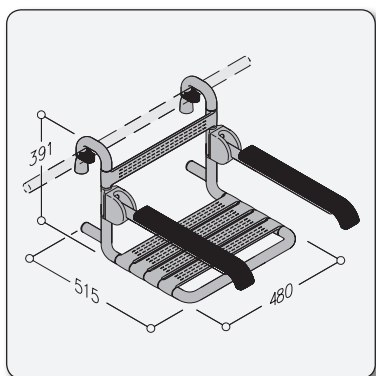

NORMBAU Sièges de douche à suspendre NY.847...

avec système de blocage

• NY.847.210/F	380 x 515 x 390 mm	0847 210
NY.847.215 AB	380 x 515 x 390 mm	4847 210
• NY.847.214/F	480 x 515 x 390 mm	0847 214
NY.847.216 AB	480 x 515 x 390 mm	4847 216

sans système de blocage

• NY.847.230/F	380 x 515 x 390 mm	0847 230
NY.847.235 AB	380 x 515 x 390 mm	4847 230
• NY.847.234/F	480 x 515 x 390 mm	0847 234
NY.847.239 AB	480 x 515 x 390 mm	4847 234

en nylon, coloris..., Ø 34 mm, en option avec protection antibactérienne intégrée Microban® AB (voir pages 12-13), avec noyau continu en acier anti-corrosif, avec joints intermédiaires, assise et dossier en nylon, butées murales en caoutchouc.

Ce siège de douche est à suspendre à nos mains courantes et barres d'appui. Il est livré avec ou sans système de blocage sur la main courante.

En option : pour une installation contre des murs non carrelés, ce siège peut être équipé de rosaces permettant une surface d'appui plus importante (voir page 150).