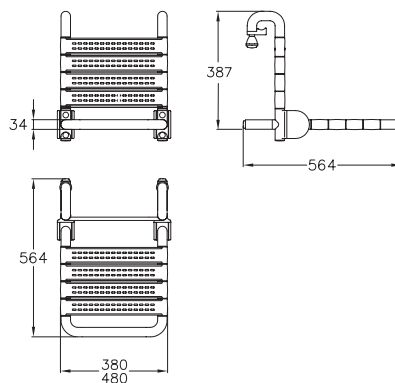

**NORMBAU Sièges de douche rabattables NY.847...
à suspendre**

• NY.847.310/F	380 x 564 x 387 mm	0847 310
NY.847.315 AB	380 x 564 x 387 mm	4847 310
• NY.847.314/F	480 x 564 x 387 mm	0847 314
NY.847.319 AB	480 x 564 x 387 mm	4847 314

en nylon, coloris..., Ø 34 mm, en option avec protection antibactérienne intégrée Microban® AB (voir pages 12-13), avec noyau continu en acier anti-corrosif, avec joints intermédiaires, assise et dossier en nylon, butées murales en caoutchouc, charnières renforcées d'un noyau acier, avec système de freinage réglable. Le siège est automatiquement maintenu en position relevée et a une saillie de 234 mm, fixation invisible.

Ce siège de douche est à suspendre à nos mains courantes et barres d'appui. Il est muni d'un système de blocage sur la main courante.

En option : pour une installation contre des murs non carrelés, ce siège peut être équipé de rosaces permettant une surface d'appui plus importante (voir page 150).