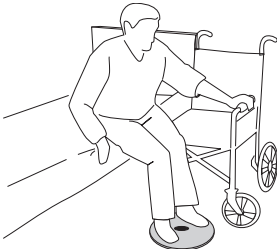

HANDI-ALAISE MATELAS

Art.nr: 3605 (maxi)

Art.nr: 3606 (mini)

- Version ouatée de la Handi-alaise glissante.
- Idéal pour les transferts à différence de niveau.
- Alaise-matelas maxi 190 x 65 cm
- Alaise-matelas mini 72 x 70 cm

HANDI-ALAISE SENS-UNIQUE

Art.nr: 3603 (chaise)

Art.nr: 3604 (lit)

- Glissement dans une seule direction.
- Prévention de l'avachissement couché ou assis.
- Pour le fauteuil 45 x 40 cm
- Pour le lit 80 x 70 cm

HANDI-TOBOGGAN

Art.nr: 3615

- Construction légère synthétique.
- Transfert glissant facile en position assise.
- Possibilité d'un usage indépendant.
- Solide et résistant.
- Longueur 666 mm
- Largeur 200 mm
- Grosseur 25 mm
- Poids 0,9 kg

HANDI-CARROUSEL

Art.nr: 3613 (duo 380 mm)

- Transfert tournant facile duit vers la chaise (roulante) ou les toilettes.
- Prévention de la friction des pieds lors du mouvement rotatif.
- Diamètre 38 cm
- Hauteur 1 cm
- Charge maximale 127 kg