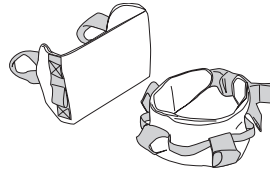

HANDI-ALAISE SENS-UNIQUE

Art.nr: 3603 (chaise)

Art.nr: 3604 (lit)

- Glissement dans une seule direction.
- Prévention de l'avachissement couché ou assis.
- Pour le fauteuil 45 x 40 cm
- Pour le lit 80 x 70 cm

HANDI-TOBOGGAN

Art.nr: 3615

- Construction légère synthétique.
- Transfert glissant facile en position assise.
- Possibilité d'un usage indépendant.
- Solide et résistant.
- Longueur 666 mm
- Largeur 200 mm
- Grosseur 25 mm
- Poids 0,9 kg

HANDI-CARROUSEL

Art.nr: 3613 (duo 380 mm)

- Transfert tournant facile duit vers la chaise (roulante) ou les toilettes.
- Prévention de la friction des pieds lors du mouvement rotatif.
- Diamètre 38 cm
- Hauteur 1 cm
- Charge maximale 127 kg

HANDI-CEINTURE SÉCURITÉ

Art.nr: 3608 (fermé)

Art.nr: 3609 (ouvert)

- Ceinture ouatée.
- Aide pour se lever, le repositionnement au lit et le déplacement des jambes.
- Hauteur 21,5 cm (3609)
- Largeur 62 cm (3609)
- Hauteur 16,5 cm (3608)
- Contour réglable de 41 cm jusque 114 cm (3608)