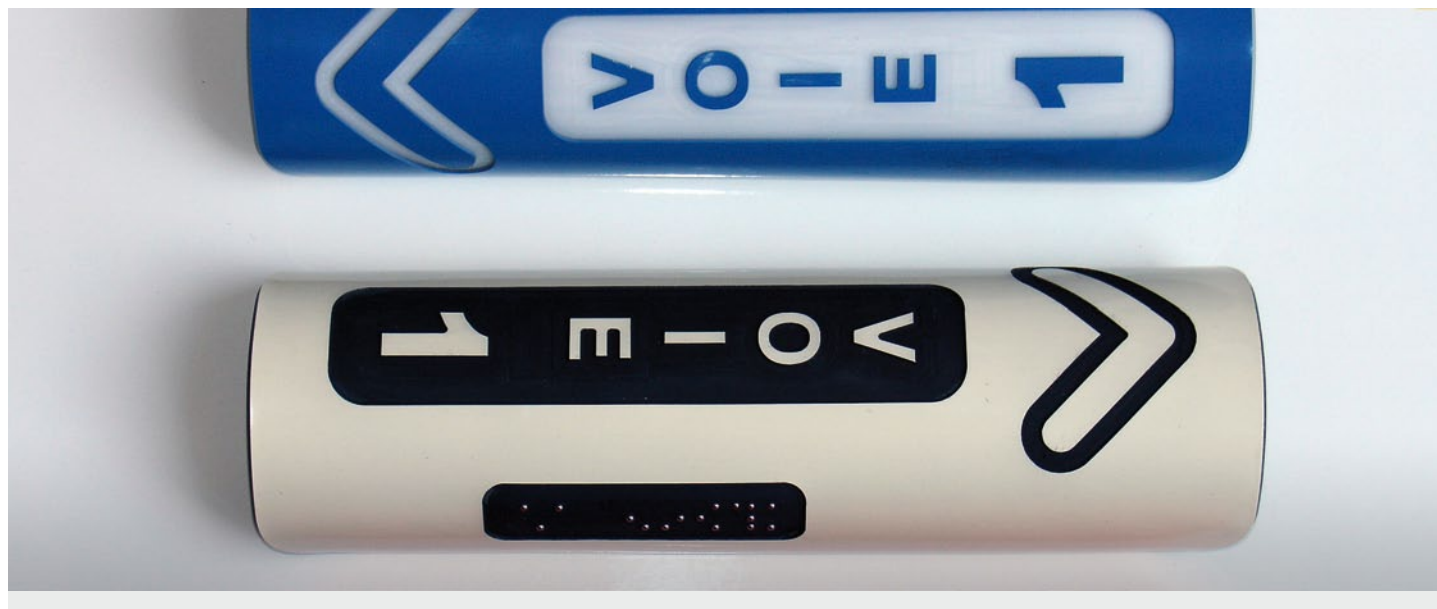

Manchon relief et/ou braille pour mains courantes **BRILLECOM MANCHONS® - EO CLASSIC**

FICHE #20

▲ DESCRIPTIF PRODUIT

MANCHON BRILLECOM® est une gamme de signalétique adaptée qui se fixe sur les mains courantes quel qu'en soit le diamètre. Un procédé unique d'incrustation de billes en inox sur des plaques en résine acrylique thermoformées offre une parfaite lisibilité tactile du braille et un rendu visuel sobre et élégant. L'écriture noire, gravée sur la face arrière du matériau ne s'use pas et ne perturbe pas la lecture tactile. En option, les caractères, pictogrammes ou flèches en relief peuvent être réalisés par gravure avant.

Pré-adhésivés et cintrés au diamètre de la main courante, ces manchons sont résistants et très simples à poser.

DOMICILE

TRANSPORTS
EN COMMUN

VOIRIE

ERP

▲ RÉPONSE AUX BESOINS DE L'USAGER

La signalétique adaptée **MANCHON BRILLECOM®** permet de délivrer des informations d'orientation sur les mains courantes en braille, relief et gros caractères.

Confirmer à l'utilisateur qu'il se dirige bien vers le bon quai de gare ou que les commodités qu'il cherche à rejoindre sont bien à l'étage supérieur devient ainsi aussi simple qu'utile.

Placée aux extrémités des mains courantes, cette signalétique innovante se localise aisément, en intérieur comme en extérieur.

03 Un procédé industriel de fabrication unique assure qualité et réactivité

▲ CARACTÉRISTIQUES TECHNIQUES

- Manchon cintré et collé par adhésif technique
- Résine acrylique, texte en braille composé de billes en inox et gros caractères