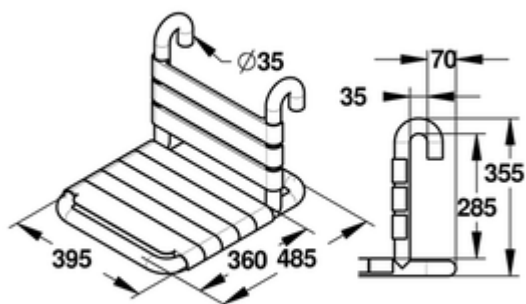

# SIÈGE DE DOUCHE

### FONCTIONNEMENT

Siège de douche en acier finition époxy blanc accrochable sur barre de diamètre 34 mm.

### APPEL D'OFFRE

Siège de douche accrochable pour barre de diamètre inférieur à 35 mm réf.60520 de marque PRESTO en acier finition époxy blanc de diamètre 35 mm. Assise et dossier en bandes de nylon blanc (ou équivalent validé)

### Dimensions :

- Diamètre : 35 mm
- Largeur : 400 mm
- Hauteur : 445 mm
- Profondeur : 515 mm