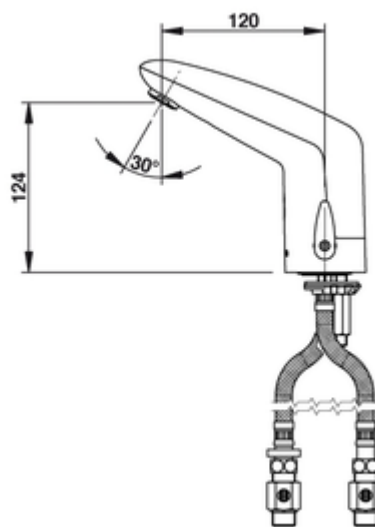

VOLTA

Flexibles PEX et robinets d'arrêt droits | Réf. 55162

Avec pile lithium 6 V CRP2 intégrée

CE ACS

FONCTIONNEMENT

Le mitigeur optoélectronique pour lavabo permet le déclenchement de l'écoulement d'eau par une simple détection des mains sous le robinet et son arrêt automatique dès leurs retraits. Le temps de la sécurité antidébordement est réglée à 30 secondes.