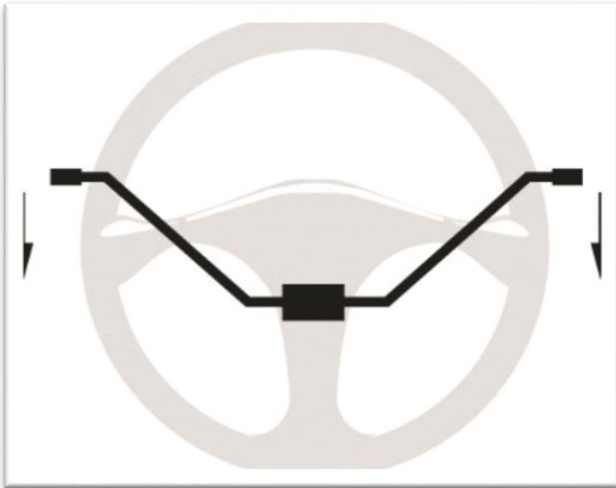

Accélérateur "ELYPS"

Par manette droite et gauche derrière le volant

www.aca-france.com

"ELYPS"

Accélérateur par manette droite et gauche derrière le volant

Descriptif :

- Accélérateur par deux manettes derrière le volant qui fonctionnent en même temps, par un mouvement vers le bas.
- Très grande précision du dosage, car les 3/4 de la course des manettes d'accélération agissent sur seulement 1/3 de la course de la pédale.
- La pleine charge est obtenue dès que l'on actionne l'une des deux manettes.
- Ces manettes peuvent gérer l'accélérateur de façon mécanique ou électronique.

Fonctionnement :

- L'accélération est proportionnelle à la pression exercée sur les manettes pour le système mécanique, mais peut être paramétrée différemment pour le système électronique.
- L'électronique filtre les à-coups et gère la progressivité.

Caractéristiques techniques :

Pour système mécanique :

- Les manettes entraînent directement la pédale d'accélérateur par cardan mécanique.

Pour système électronique :

- Commande par potentiomètre 10K Ohm pour un meilleur dosage.
- Carte électronique interface pour accélérateur à potentiomètre ou moteur pas à pas qui exerce une traction sur l'accélérateur d'origine.