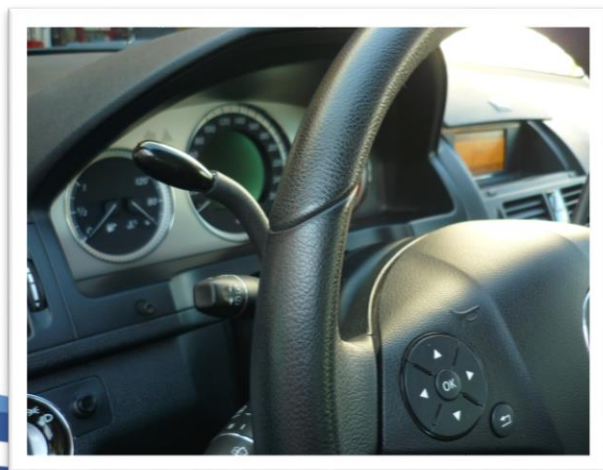

Accélérateur "ELYPS"

Par manette droite et gauche derrière le volant

www.aca-france.com

"ELYPS"

Accélérateur par manette droite et gauche derrière le volant

Descriptif :

- Accélérateur par deux manettes derrière le volant qui fonctionnent en même temps, par un mouvement vers le bas.
- Très grande précision du dosage, car les 3/4 de la course des manettes d'accélération agissent sur seulement 1/3 de la course de la pédale.
- La pleine charge est obtenue dès que l'on actionne l'une des deux manettes.
- Ces manettes peuvent gérer l'accélérateur de façon mécanique ou électronique.

Fonctionnement :

- L'accélération est proportionnelle à la pression exercée sur les manettes pour le système mécanique, mais peut être paramétrée différemment pour le système électronique.
- L'électronique filtre les à-coups et gère la progressivité.

Caractéristiques techniques :

Pour système mécanique :

- Les manettes entraînent directement la pédale d'accélérateur par cardan mécanique.

Pour système électronique :

- Commande par potentiomètre 10K Ohm pour un meilleur dosage.
- Carte électronique interface pour accélérateur à potentiomètre ou moteur pas à pas qui exerce une traction sur l'accélérateur d'origine.

Avantages :

- Cet accélérateur permet de garder une parfaite visibilité de l'instrument de bord et de conserver toutes les fonctions électriques sur le volant.
- Avec l'ELYPS, on peut accélérer de la main droite et de la main gauche.
- Le système électronique permet une meilleure gestion de l'accélération, plus souple et moins fatigant.