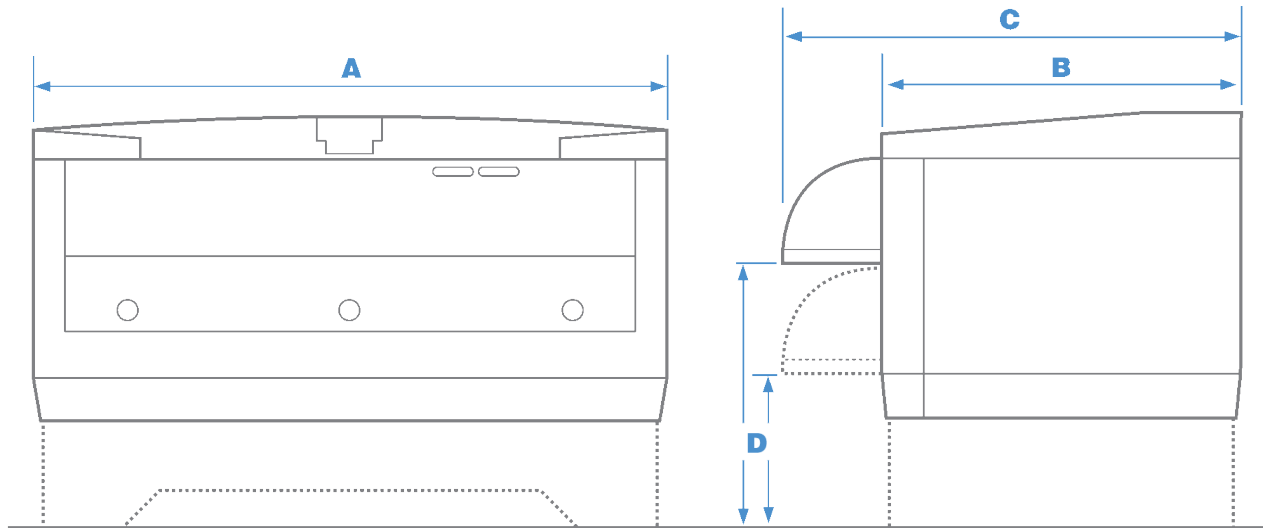

## Baignoire Contour à Hauteur réglable

Modèle	<b>A</b> Longueur	<b>B</b> Largeur	<b>C</b> Dimension	<b>D</b> Hauteur réglable	Longueur Intérieur	Largeur Intérieur
1700	1700	885	1125	500-850	1500	640 Max
2000	2000	835	1125	500-850	1800	640 Max

**Poids Maxi : 130 Kg**