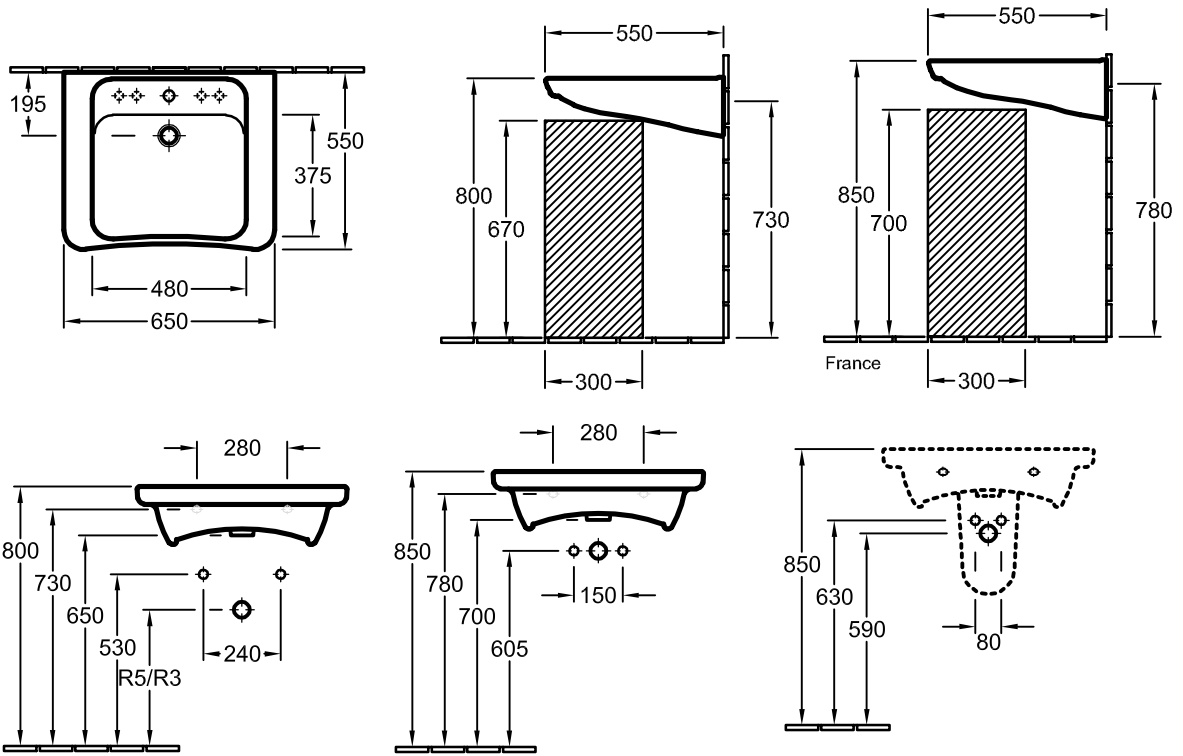

## Informations produits

5178 65 XX	650 x 550 mm, 22 kg 5 positions des trous de robinetterie au choix, avec trop-plein
5178 67 XX	650 x 550 mm, 22 kg trou de robinetterie central percé, avec trop-plein
5178 66 XX	650 x 550 mm, 22 kg 5 positions des trous de robinetterie au choix, sans trop-plein, Les modèles sans trop-plein doivent être équipés d'une bonde ne pouvant être fermée
5178 68 XX	650 x 550 mm, 22 kg trou de robinetterie central percé, sans trop-plein, Les modèles sans trop-plein doivent être équipés d'une bonde ne pouvant être fermée
Robinetterie recommandée*	Villeroy & Boch SOUL
Description du matériau	En porcelaine sanitaire
Finition ceramicplus	Disponible également en ceramicplus
Remarque sur la norme	selon DIN 18040
Accessoires (à commander séparément)	
7264 60 XX	Cache-siphon Targa architectura set de fixation "Smart fix" inclus

## Schémas techniques

5178 68, 5178 66, 5178 65, 5178 67

R5 Montage selon DIN 18040 avec siphon gain de place courant  
 R3 Montage selon DIN 18040 avec siphon encastré courant

	R3	R5
5178/56/66/67/68	460	420