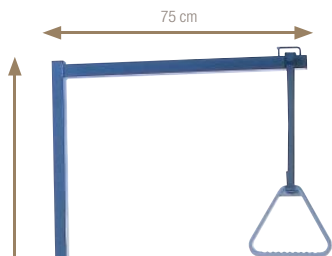

PSR 40

-  > Porte-serum à roulettes
- > 16 couleurs au choix
-  > Mobile drip stand
- > 16 different colours

A1 APPUI DOS

-  > Back rest

TABLE DE LIT AC 212

-  > Overbed table

POTENCE SUR PIED

-  > Finition : époxy couleur.
- > 16 couleurs au choix.
-  > Free standing monkey pole
- > 16 different colours

AL2 ARCEAU DE LIT

-  > Dimensions : 33x60x35 cm
-  > Bed cradle

POIGNÉE DE SORTIE DE LIT

-  > Grab handle

LUANA

-  > Lampe de lecture incorporée à la potence 2.0®
-  > Reading light built in the 2.0 lifting pole

L1 LEVE DRAP

-  > Dimensions : 51 x 58 x 72 x 42 cm
- > Finition époxy couleur
-  > Blanket support

PL 3210

-  > Potence sur pied
- > Démontable et adaptable sur un lit
- > Compatible Potence 2.0
- > 2 roues à frein
- > Finition époxy couleur
-  > Free standing lifting pole in 3 parts, to fit all HMS beds to fit the 2.0 HMS lifting pole
- > 2 castors with brakes on the stand
- > Epoxy paint coated