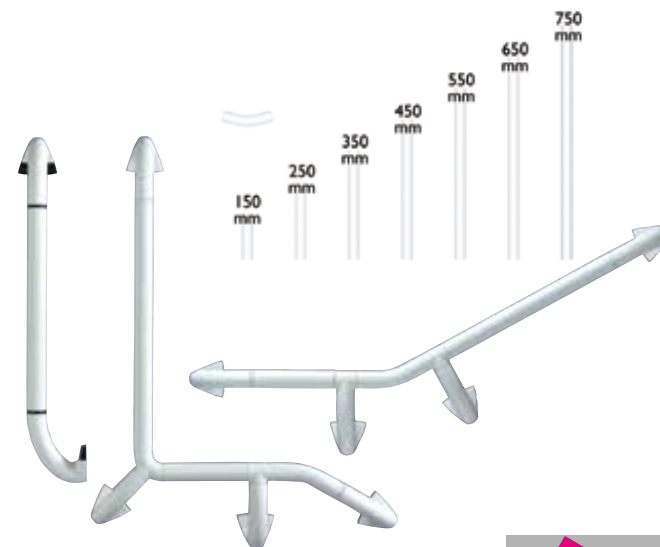

### Invacare® **Revato**

Les barres **Revato** sont en acier rilsané.

### Invacare® **Aqua**

Les barres de maintien **Aqua** sont en aluminium ABS. Leur ergonomie spécifique leur garantit une préhension facilitée et sécurisée. Leur diamètre est de 35 mm. (livrées sans vis)

Longueurs disponibles : 25, 40, 50, 60, 80 cm, version coudée, version en L.

### Invacare® **Futura**

Conçues pour apporter un maximum de solutions d'installations, nos barres de maintien en plastique et aluminium époxy **Aquatec® Futura** sont également faciles à commander grâce à notre système exclusif de kits.