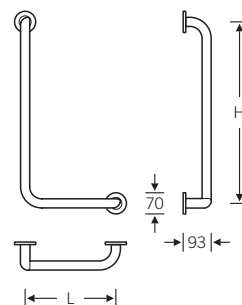

82 8203 ■

		L	H
82 8203 03000		300	300
82 8203 06001	droite	300	600
82 8203 06002	gauche	300	600

Barre coudée

Illustration : gauche

6b

fsb.de/828203

Le sens des barres coudées et mains courantes est déterminé en faisant face à l'angle de la pièce : les barres coudées stipulées « gauche » sont destinées au pan de mur gauche. Les barres portant la mention « droite » se montent quant à elles sur le mur de droite.