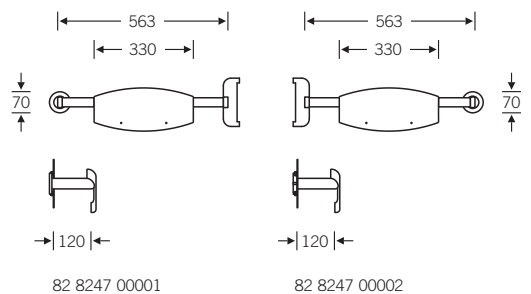

82 8246 PUR

Capitons pour accoudoirs
à installer sur les barres d'appui