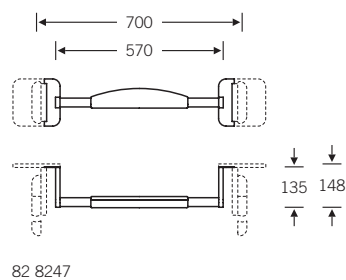

82 8246 PUR

Capitons pour accoudoirs
à installer sur les barres d'appui