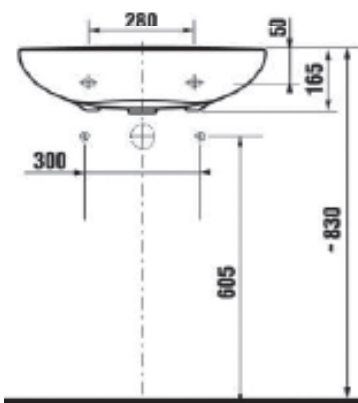

Lavabo esthétique et ergonomique en céramique blanche avec partie avant concave pour faciliter l'approche des personnes en fauteuil roulant, bords arrondis, sans trop plein. Il offre à l'utilisateur une utilisation aisée de la robinetterie et des équipements et se montre très facile d'entretien.

- Lavabo ergonomique
- Forme concave en façade et bords élargis
- Dimensions 640 x 550 mm
- Poids net 10 kg
- Sans trop plein
- Matériau en céramique blanche
- Bonde en option
- Fixation par vis (non fournies)