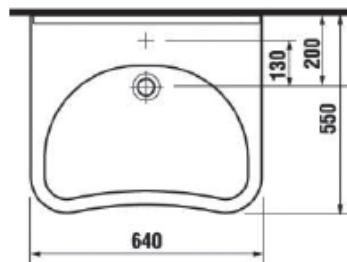

Lavabo esthétique et ergonomique en céramique blanche avec partie avant concave pour faciliter l'approche des personnes en fauteuil roulant, bords arrondis, sans trop plein. Il offre à l'utilisateur une utilisation aisée de la robinetterie et des équipements et se montre très facile d'entretien.

- Lavabo ergonomique
- Forme concave en façade et bords élargis
- Dimensions 640 x 550 mm
- Poids net 10 kg
- Sans trop plein
- Matériau en céramique blanche
- Bonde en option
- Fixation par vis (non fournies)