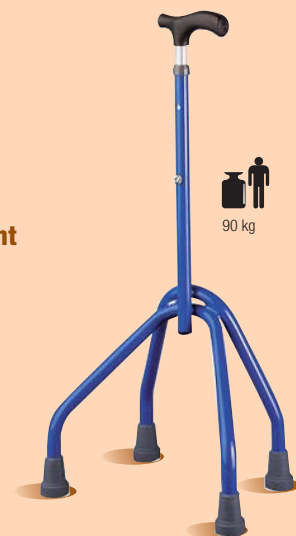

Poignée « orthopédique »
« Orthopedic » handle

Ref. 545 bis

-  > Finition : epoxy couleur
- > Taille : 67/92 cm
-  > Finish : epoxy colour
- > Height : 62/92 cm

Ref. 545 bis enfant

-  > Finition : epoxy couleur
- > Taille : 54/71 cm
-  > Finish : epoxy colour
- > Height : 54/71 cm

Ref. 547 bis

-  > Finition : epoxy couleur
- > Taille : 67/92 cm
-  > Finish : epoxy colour
- > Height : 62/92 cm

Ref. 548 bis

-  > Finition : epoxy couleur
- > Taille : 77/99 cm
-  > Finish : epoxy colour
- > Height : 77/99 cm

Ref. 549 bis

-  > Finition : epoxy couleur
- > Taille : 78/90 cm
-  > Finish : epoxy colour
- > Height : 78/90 cm

Poignée « ergonomique »
col de cygne

« Orthopedic » handle
Handle Swan neck

Côtés en cm

- > 545 bis
- > 545 bis enfant
- > 547 bis
- > 548 bis
- > 549 bis