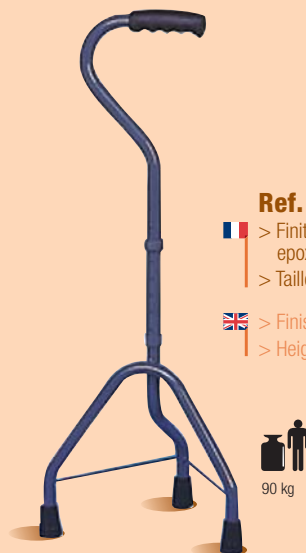

Poignée « orthopédique »
« Orthopedic » handle

Ref. 545 bis

-  > Finition : epoxy couleur
- > Taille : 67/92 cm
-  > Finish : epoxy colour
- > Height : 62/92 cm

Ref. 545 bis enfant

-  > Finition : epoxy couleur
- > Taille : 54/71 cm
-  > Finish : epoxy colour
- > Height : 54/71 cm

Ref. 547 bis

-  > Finition : epoxy couleur
- > Taille : 67/92 cm
-  > Finish : epoxy colour
- > Height : 62/92 cm

Ref. 548 bis

-  > Finition : epoxy couleur
- > Taille : 77/99 cm
-  > Finish : epoxy colour
- > Height : 77/99 cm

Ref. 549 bis

-  > Finition : epoxy couleur
- > Taille : 78/90 cm
-  > Finish : epoxy colour
- > Height : 78/90 cm

Poignée « ergonomique »
col de cygne

« Orthopedic » handle
Handle Swan neck

Côtés en cm

- > 545 bis
- > 545 bis enfant
- > 547 bis
- > 548 bis
- > 549 bis