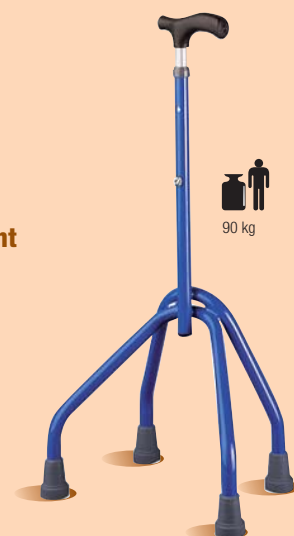

## Poignée « orthopédique » « Orthopedic » handle

### Ref. 545 bis

-  > Finition : epoxy couleur
- > Taille : 67/92 cm
-  > Finish : epoxy colour
- > Height : 62/92 cm

### Ref. 545 bis enfant

-  > Finition : epoxy couleur
- > Taille : 54/71 cm
-  > Finish : epoxy colour
- > Height : 54/71 cm

### Ref. 547 bis

-  > Finition : epoxy couleur
- > Taille : 67/92 cm
-  > Finish : epoxy colour
- > Height : 62/92 cm