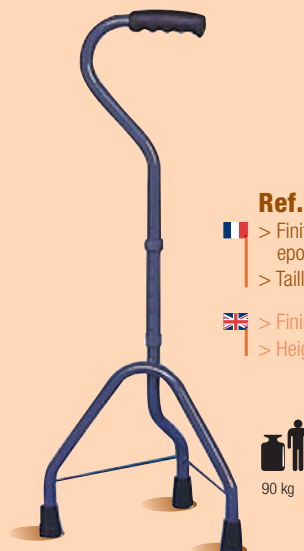

### Ref. 545 bis

-  > Finition : epoxy couleur
- > Taille : 67/92 cm
-  > Finish : epoxy colour
- > Height : 62/92 cm

### Ref. 545 bis enfant

-  > Finition : epoxy couleur
- > Taille : 54/71 cm
-  > Finish : epoxy colour
- > Height : 54/71 cm

### Ref. 547 bis

-  > Finition : epoxy couleur
- > Taille : 67/92 cm
-  > Finish : epoxy colour
- > Height : 62/92 cm

### Ref. 548 bis

-  > Finition : epoxy couleur
- > Taille : 77/99 cm
-  > Finish : epoxy colour
- > Height : 77/99 cm