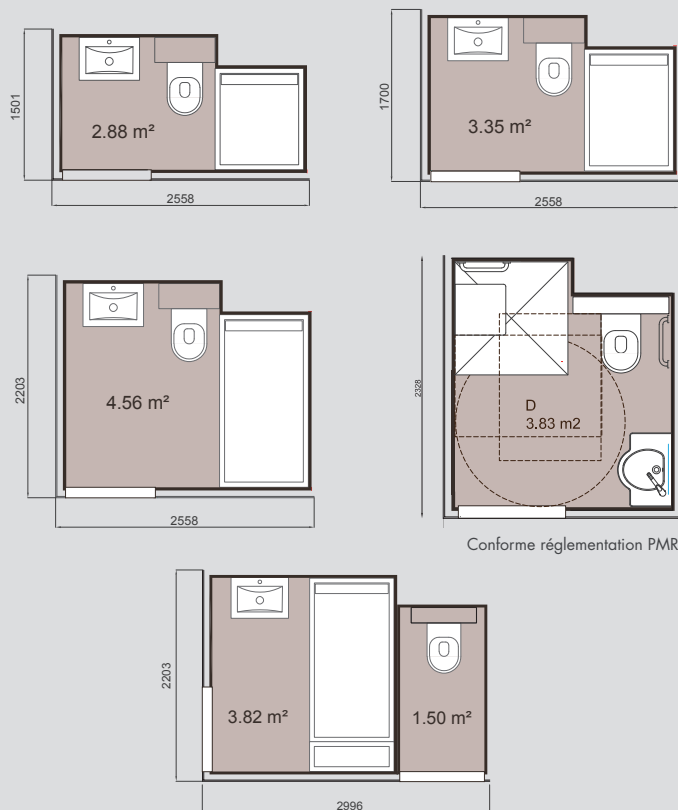

Découvrez toute notre gamme

www.baudet-sa.com

Équipements standards

BLOC PORTE

- Huisserie en Aluzinc laquée
- Porte battante laquée (clair de 800 mm)
- Béquille de porte avec condamnation

PLAN VASQUE

- Vasque en porcelaine blanche
- Mitigeur vasque
- Vidage avec siphon chromé
- Miroir fixe
- Porte serviette chromé
- Meuble ouvert

ENSEMBLE DOUCHE

- Barre de douche réglable intégrant flexible et pomme
- Mitigeur douche
- Pare douche en verre
- Patère chromé

FONCTION WC - séparé ou intégré

- WC suspendu
- Abattant double
- Porte papier chromé

ALIMENTATION/ÉVACUATION (EC/EF - EU/EV)

- Alimentation EC/EF en multicouches, avec connexions serties
- Raccordement en M1/2
- Évacuation de la vasque et de la douche en PVC Ø 40
- Évacuation du WC en PVC Ø 100
- Accès aux alimentations par la trappe située derrière le WC

Table des modèles

> Surface : **de 2.9 m² à 6.5 m²**

Ces produits sont les produits standard, mais peuvent être modifiés selon vos besoins et selon les volumes commandés. L'emplacement des portes et l'aménagement intérieur sont personnalisables. Une version PMR est également possible.