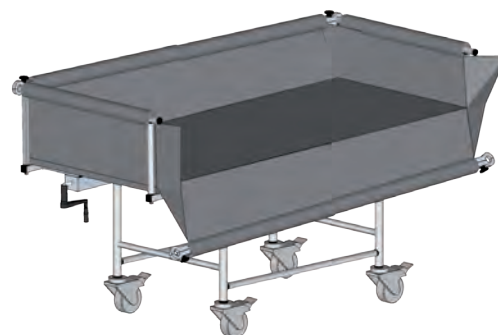

Ado à
Adulte

LAT-THÉO HYDRO

Brancard de bain hauteur variable
ouvrant 2 côtés

Options

Coussin
gonflable

Adaptations

Fabrication
sur-mesure

FABRICATION FRANÇAISE

crédit photos Studio Casimir

EXISTE en
2 LONGUEUR 168 198
1 LARGEUR 78

30cm de hauteur variable pour s'ouvrir à la bonne hauteur et faciliter le transfert. Outre sa fonction première de bain, il sert également de table à langer et de chariot de transfert.

plan

tailles & dimensions

modèle	L longueur ext./int. (cm)	l ₁ largeur ext./int. (cm)	h ₁ hauteur bain (cm)	l ₂ largeur embase roulante	h ₂ hauteur transfert laté- ral position basse (cm)	h ₃ hauteur transfert laté- ral position haute (cm)	Poids (kg)	Poids maxi d'utilisation (kg) eau + personne
LATHY 168/78	168/162	78/72	31	62	70	100	38	180
LATHY 198/78	198/192	78/72	31	62	70	100	40	200