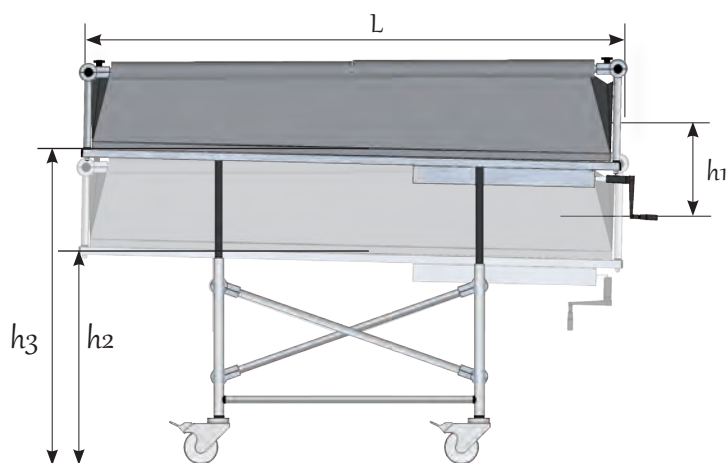

Ado à
Adulte

LAT-THÉO HYDRO

Brancard de bain hauteur variable
ouvrant 2 côtés

Options

Coussin
gonflable

Adaptations

Fabrication
sur-mesure

FABRICATION FRANÇAISE

crédit photos Studio Casimir

EXISTE en
2 LONGUEUR 168 198
1 LARGEUR 78

30cm de hauteur variable pour s'ouvrir à la bonne hauteur et faciliter le transfert. Outre sa fonction première de bain, il sert également de table à langer et de chariot de transfert.

plan

tailles & dimensions

modèle	L longueur ext./int. (cm)	l ₁ largeur ext./int. (cm)	h ₁ hauteur bain (cm)	l ₂ largeur embase roulante	h ₂ hauteur transfert laté- ral position basse (cm)	h ₃ hauteur transfert laté- ral position haute (cm)	Poids (kg)	Poids maxi d'utilisation (kg) eau + personne
LATHY 168/78	168/162	78/72	31	62	70	100	38	180
LATHY 198/78	198/192	78/72	31	62	70	100	40	200