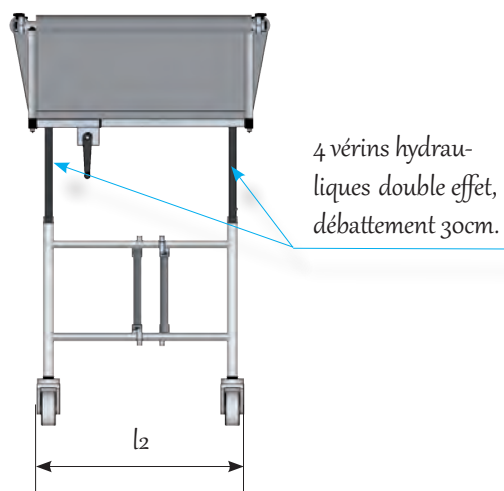

Ado à
Adulte

LAT-THÉO HYDRO

Brancard de bain hauteur variable
ouvrant 2 côtés

Options

Coussin
gonflable

Adaptations

Fabrication
sur-mesure

FABRICATION FRANÇAISE

crédit photos Studio Casimir

EXISTE en
2 LONGUEUR 168 198
1 LARGEUR 78

30cm de hauteur variable pour s'ouvrir à la bonne hauteur et faciliter le transfert. Outre sa fonction première de bain, il sert également de table à langer et de chariot de transfert.

plan

tailles & dimensions

modèle	L longueur ext./int. (cm)	l ₁ largeur ext./int. (cm)	h ₁ hauteur bain (cm)	l ₂ largeur embase roulante	h ₂ hauteur transfert laté- ral position basse (cm)	h ₃ hauteur transfert laté- ral position haute (cm)	Poids (kg)	Poids maxi d'utilisation (kg) eau + personne
LATHY 168/78	168/162	78/72	31	62	70	100	38	180
LATHY 198/78	198/192	78/72	31	62	70	100	40	200