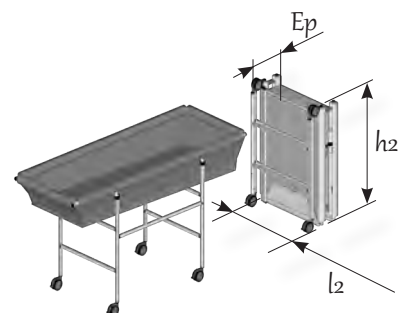

Fabrication
sur-mesure

FABRICATION FRANÇAISE

Conçu pour les plus grands, il reste pliable et transportable. Il se roule jusqu'à la pièce d'eau. Il se plie et se range, s'adaptant à toutes les situations. Vous bougez, il vous suit partout dans sa housse de transport.

EXISTE en
4 LONGUEURS 162 - 172 - 182 - 192
2 LARGEURS 62 - 72

plan

options

Sac de Transport à roulette

tailles & dimensions

Référence	L longueur ext./int. (cm)	l ₁ largeur ext./int. (cm)	h ₁ hauteur bain (cm)	l ₂ * largeur plié (cm)	Ep* épaisseur plié (cm)	h ₂ * hauteur plié (cm)	l ₃ largeur embase roulante	h ₃ hauteur sur embase roulante	Poids Sur-Bain seul / ensemble (kg)	Poids maxi d'utilisation (kg) eau+ personne
ROAT 162/62	162/156	62/56	28	62	21	87	61	98	6,6/13,6	140
ROAT 162/72	162/156	72/66	28	72	21	87	71	98	7,3/14,9	140
ROAT 172/62	172/166	62/56	28	62	21	87	61	98	7,1/14,1	150
ROAT 172/72	172/166	72/66	28	72	21	87	71	98	7,8/15,4	150
ROAT 182/62	182/176	62/56	28	62	21	87	61	98	10/17,6	150
ROAT 182/72	182/176	72/66	28	72	21	87	71	98	11/18,6	150
ROAT 192/62	192/186	62/56	28	62	21	87	61	98	10,8/18,4	150
ROAT 192/72	192/186	72/66	28	72	21	87	71	98	11,8/19,4	150