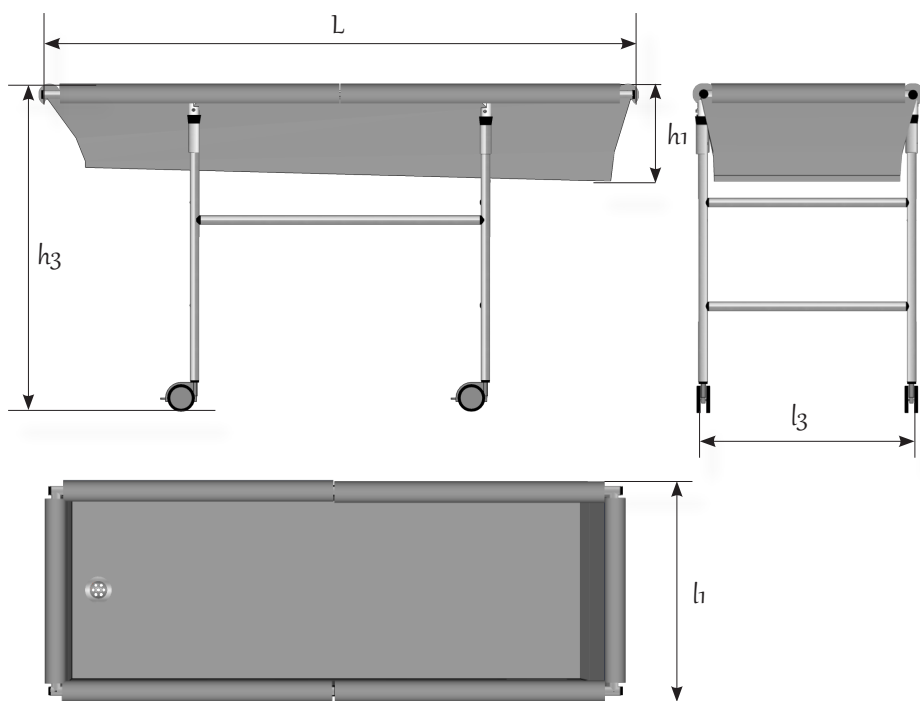

Fabrication
sur-mesure

FABRICATION FRANÇAISE

Conçu pour les plus grands, il reste pliable et transportable. Il se roule jusqu'à la pièce d'eau. Il se plie et se range, s'adaptant à toutes les situations. Vous bougez, il vous suit partout dans sa housse de transport.

EXISTE en
4 LONGUEURS 162 - 172 - 182 - 192
2 LARGEURS 62 - 72

plan

options

Sac de Transport à roulette

tailles & dimensions

Référence	L longueur ext./int. (cm)	l ₁ largeur ext./int. (cm)	h ₁ hauteur bain (cm)	l ₂ * largeur plié (cm)	Ep* épaisseur plié (cm)	h ₂ * hauteur plié (cm)	l ₃ largeur embase roulante	h ₃ hauteur sur embase roulante	Poids Sur-Bain seul / ensemble (kg)	Poids maxi d'utilisation (kg) eau+ personne
ROAT 162/62	162/156	62/56	28	62	21	87	61	98	6,6/13,6	140
ROAT 162/72	162/156	72/66	28	72	21	87	71	98	7,3/14,9	140
ROAT 172/62	172/166	62/56	28	62	21	87	61	98	7,1/14,1	150
ROAT 172/72	172/166	72/66	28	72	21	87	71	98	7,8/15,4	150
ROAT 182/62	182/176	62/56	28	62	21	87	61	98	10/17,6	150
ROAT 182/72	182/176	72/66	28	72	21	87	71	98	11/18,6	150
ROAT 192/62	192/186	62/56	28	62	21	87	61	98	10,8/18,4	150
ROAT 192/72	192/186	72/66	28	72	21	87	71	98	11,8/19,4	150

*Le bain se plie sans outil, l'embase roulante se démonte aisément avec une clé BTR (4 vis Allen)