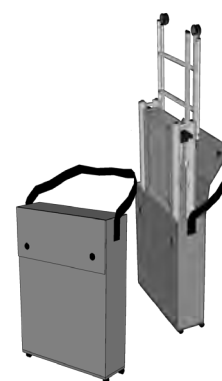

ROLL-ATHÉO

Brancard de bain pliant

Options

Coussin
gonflable

Housse de
transport

Pieds réglables
en hauteur

Adaptations

Kit
collectivités

Fabrication
sur-mesure

FABRICATION FRANÇAISE

Conçu pour les plus grands, il reste pliable et transportable. Il se roule jusqu'à la pièce d'eau. Il se plie et se range, s'adaptant à toutes les situations. Vous bougez, il vous suit partout dans sa housse de transport.

EXISTE en
4 LONGUEURS 162 - 172 - 182 - 192
2 LARGEURS 62 - 72

plan

options

Sac de Transport à roulette

tailles & dimensions

Référence	L longueur ext./int. (cm)	l ₁ largeur ext./int. (cm)	h ₁ hauteur bain (cm)	l ₂ * largeur plié (cm)	Ep* épaisseur plié (cm)	h ₂ * hauteur plié (cm)	l ₃ largeur embase roulante	h ₃ hauteur sur embase roulante	Poids Sur-Bain seul / ensemble (kg)	Poids maxi d'utilisation (kg) eau+ personne
ROAT 162/62	162/156	62/56	28	62	21	87	61	98	6,6/13,6	140
ROAT 162/72	162/156	72/66	28	72	21	87	71	98	7,3/14,9	140
ROAT 172/62	172/166	62/56	28	62	21	87	61	98	7,1/14,1	150
ROAT 172/72	172/166	72/66	28	72	21	87	71	98	7,8/15,4	150
ROAT 182/62	182/176	62/56	28	62	21	87	61	98	10/17,6	150
ROAT 182/72	182/176	72/66	28	72	21	87	71	98	11/18,6	150
ROAT 192/62	192/186	62/56	28	62	21	87	61	98	10,8/18,4	150
ROAT 192/72	192/186	72/66	28	72	21	87	71	98	11,8/19,4	150

*Le bain se plie sans outil, l'embase roulante se démonte aisément avec une clé BTR (4 vis Allen)