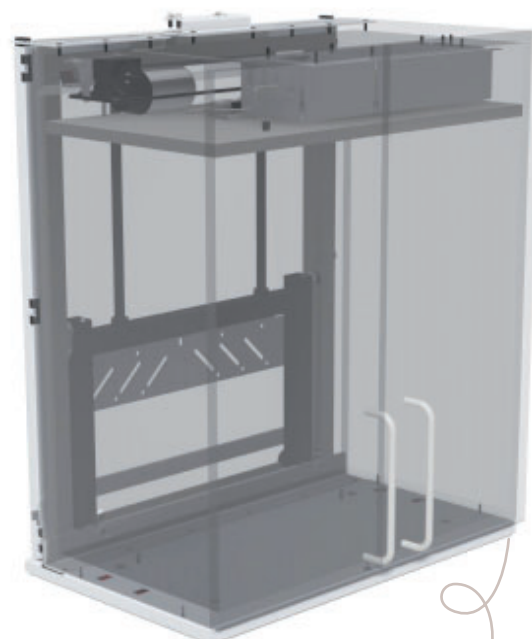

MEUBLES HAUTS À HAUTEUR VARIABLE

Vertikit

Code ISO 181506

Réf. voir tableau

Vertikit est idéal pour les aménagements de logements. L'utilisateur peut atteindre des objets à l'intérieur d'un meuble haut qui serait, autrement, hors de sa portée.

Le meuble monte et descend verticalement, sur une course de 30 cm, par un simple appui sur un bouton ramené sur le bandeau du plan de travail. Durant le mouvement, le cadre métallique reste complètement caché, offrant un design agréable. Une plaque de sécurité peut être installée sous le meuble haut afin d'éviter les risques d'écrasement. Des spots (en accessoire) peuvent être fixés dans la plaque de sécurité pour améliorer la visibilité sur votre plan de travail.

CARACTÉRISTIQUES

- Réglable en hauteur sur 30 cm ;
- Épaisseur du cadre de 5 cm ;
- Convient à des meubles hauts de hauteur 70,4 à 92 cm de largeur 40 à 120 cm et de profondeur 33 cm ;
- Livré avec interrupteur de commande 3 x 6 cm ;
- Charge maximale sur cadre : 80 kg;
- La cloison doit être adaptée pour recevoir ce système (mur porteur ou renforcé) ;
- Alimentation 220 VAC.

OPTIONS COMMUNES

MODÈLES DISPONIBLES	RÉF.
Commande infrarouge 1 canal (gestion 1 cadre)	04034
Commande infrarouge 2 canaux (gestion 2 cadres)	04023

Cadre réglable en hauteur à course verticale

DIMENSIONS