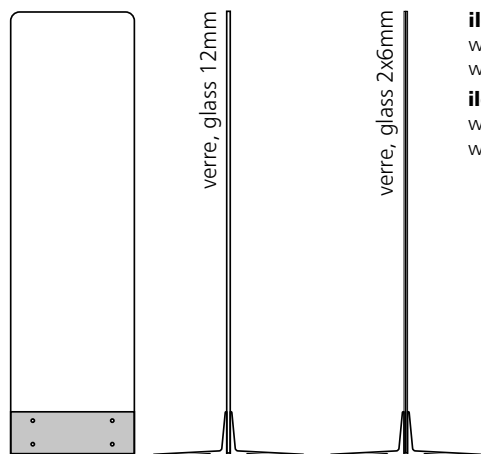

île 212 S
w 420 x h 1500 x d 512mm
w 16,53 x h 59,06 x d 20,15"

île 112 S
w 420 x h 1500 x d 512mm
w 16,53 x h 59,06 x d 20,15"

île 221 S
w 750 x h 1250 x d 512mm
w 29,52 x h 49,21 x d 20,15"

île 212 D
w 420 x h 1500 x d 268mm
w 16,53 x h 59,06 x d 10,55"

île 112 D
w 420 x h 1500 x d 268mm
w 16,53 x h 59,06 x d 10,55"

île 212 E
w 420 x h 1500 x d 268mm
w 16,53 x h 59,06 x d 10,55"

île 223 S
w 750 x h 1800 x d 512mm
w 29,52 x h 70,86 x d 20,15"

île 123 S
w 750 x h 1800 x d 512mm
w 29,52 x h 70,86 x d 20,15"

île 224 S
w 750 x h 2200 x d 512mm
w 29,52 x h 86,61 x d 20,15"

île 231 S
w 1000 x h 1250 x d 512mm
w 39,37 x h 49,21 x d 20,15"

île 233 S
w 1000 x h 1800 x d 512mm
w 39,37 x h 70,86 x d 20,15"

île 234 S
w 1000 x h 2200 x d 512mm
w 39,37 x h 86,61 x d 20,15"

île 336 S
w 1000 x h 3000 x d 315mm
w 39,37 x h 118,11 x d 12,40"