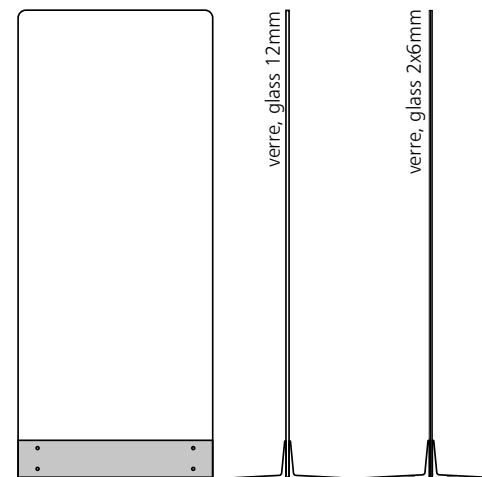

île 212 S
w 420 x h 1500 x d 512mm
w 16,53 x h 59,06 x d 20,15"

île 112 S
w 420 x h 1500 x d 512mm
w 16,53 x h 59,06 x d 20,15"

île 221 S
w 750 x h 1250 x d 512mm
w 29,52 x h 49,21 x d 20,15"

île 212 D
w 420 x h 1500 x d 268mm
w 16,53 x h 59,06 x d 10,55"

île 112 D
w 420 x h 1500 x d 268mm
w 16,53 x h 59,06 x d 10,55"

île 212 E
w 420 x h 1500 x d 268mm
w 16,53 x h 59,06 x d 10,55"

île 223 S
w 750 x h 1800 x d 512mm
w 29,52 x h 70,86 x d 20,15"

île 123 S
w 750 x h 1800 x d 512mm
w 29,52 x h 70,86 x d 20,15"

île 224 S
w 750 x h 2200 x d 512mm
w 29,52 x h 86,61 x d 20,15"

île 231 S
w 1000 x h 1250 x d 512mm
w 39,37 x h 49,21 x d 20,15"

île 233 S
w 1000 x h 1800 x d 512mm
w 39,37 x h 70,86 x d 20,15"

île 234 S
w 1000 x h 2200 x d 512mm
w 39,37 x h 86,61 x d 20,15"

île 336 S
w 1000 x h 3000 x d 315mm
w 39,37 x h 118,11 x d 12,40"