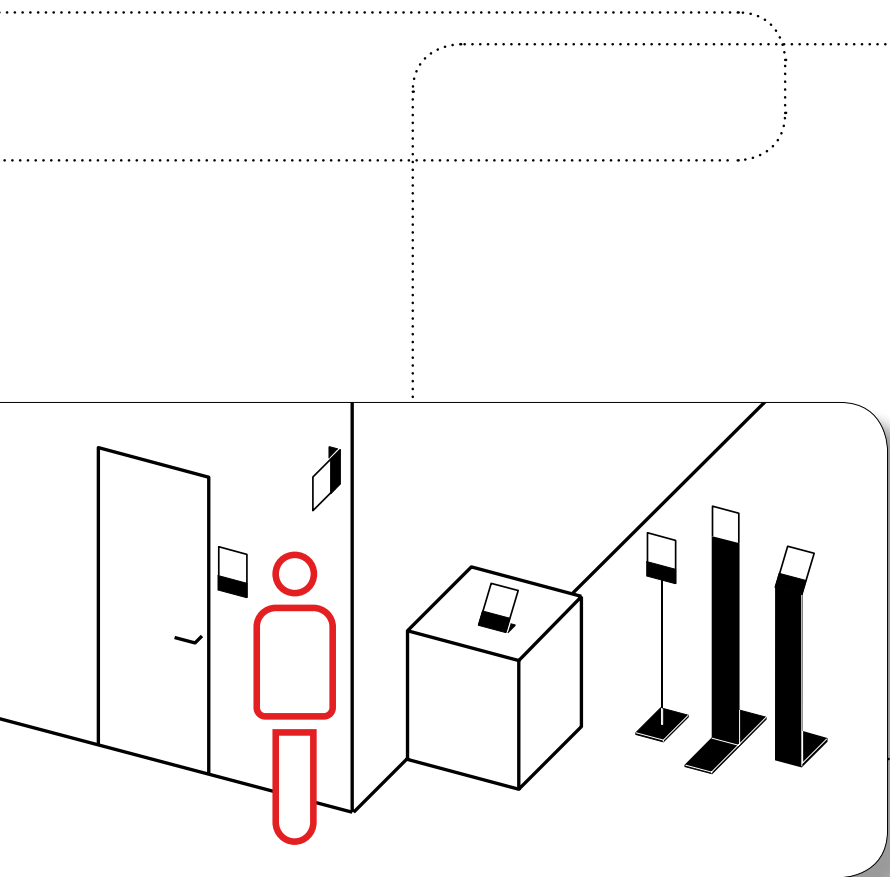

sil 304 VV SS
w 180 x h 1448 x d 490mm
w 7,09 x h 57,01 x d 19,29"

sil 404 VV SS
w 180 x h 1365 x d 270mm
w 7,09 x h 53,74 x d 10,63"

sil 904 VV SS
w 180 x h 1260 x d 270mm
w 7,09 x h 49,61 x d 10,63"

sil 606 VV SS
w 270 x h 405 x d 78,5mm
w 10,63 x h 15,94 x d 3,09"

sil 604 VV SS
w 180 x h 270 x d 78,5mm
w 7,09 x h 10,63 x d 3,09"

sil 602 VV SS
w 90 x h 135 x d 57,5mm
w 3,54 x h 5,31 x d 2,26"

sil 702 VV SS
w 90 x h 135 x d 57,5mm
w 3,54 x h 5,31 x d 2,26"

sil 704 VV SS
w 180 x h 270 x d 78,5mm
w 7,09 x h 10,63 x d 3,09"

sil 802 P
w 90 x h 135 x d 15mm
w 3,54 x h 5,31 x d 0,59"

sil 804 P
w 180 x h 270 x d 21mm
w 7,09 x h 10,63 x d 0,83"

sil 502 VV SS
w 90 x h 135 x d 45mm
w 3,54 x h 5,31 x d 1,77"

sil 504 VV SS
w 180 x h 270 x d 90mm
w 7,09 x h 10,63 x d 3,54"

salle de réunion :
témoin vert ou rouge indiquant une salle libre ou occupée.
meeting room :
green or red telltale indicating a free or busy room.

sil 102 VV SS full access
 w 90 x h 135 x d 15mm
 w 3,54 x h 5,31 x d 0,59"