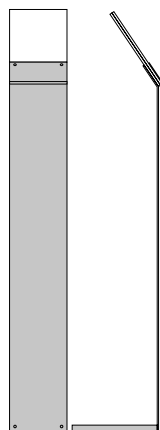

sil 304 VV SS
w 180 x h 1448 x d 490mm
w 7,09 x h 57,01 x d 19,29"

sil 404 VV SS
w 180 x h 1365 x d 270mm
w 7,09 x h 53,74 x d 10,63"

sil 904 VV SS
w 180 x h 1260 x d 270mm
w 7,09 x h 49,61 x d 10,63"

sil 606 VV SS
w 270 x h 405 x d 78,5mm
w 10,63 x h 15,94 x d 3,09"

sil 604 VV SS
w 180 x h 270 x d 78,5mm
w 7,09 x h 10,63 x d 3,09"

sil 602 VV SS
w 90 x h 135 x d 57,5mm
w 3,54 x h 5,31 x d 2,26"

sil 702 VV SS
w 90 x h 135 x d 57,5mm
w 3,54 x h 5,31 x d 2,26"

sil 704 VV SS
w 180 x h 270 x d 78,5mm
w 7,09 x h 10,63 x d 3,09"

sil 802 P
w 90 x h 135 x d 15mm
w 3,54 x h 5,31 x d 0,59"

sil 804 P
w 180 x h 270 x d 21mm
w 7,09 x h 10,63 x d 0,83"

sil 502 VV SS
w 90 x h 135 x d 45mm
w 3,54 x h 5,31 x d 1,77"

sil 504 VV SS
w 180 x h 270 x d 90mm
w 7,09 x h 10,63 x d 3,54"

salle de réunion :
témoin vert ou rouge indiquant une salle libre ou occupée.
meeting room :
green or red telltale indicating a free or busy room.

sil 102 VV SS full access
 w 90 x h 135 x d 15mm
 w 3,54 x h 5,31 x d 0,59"