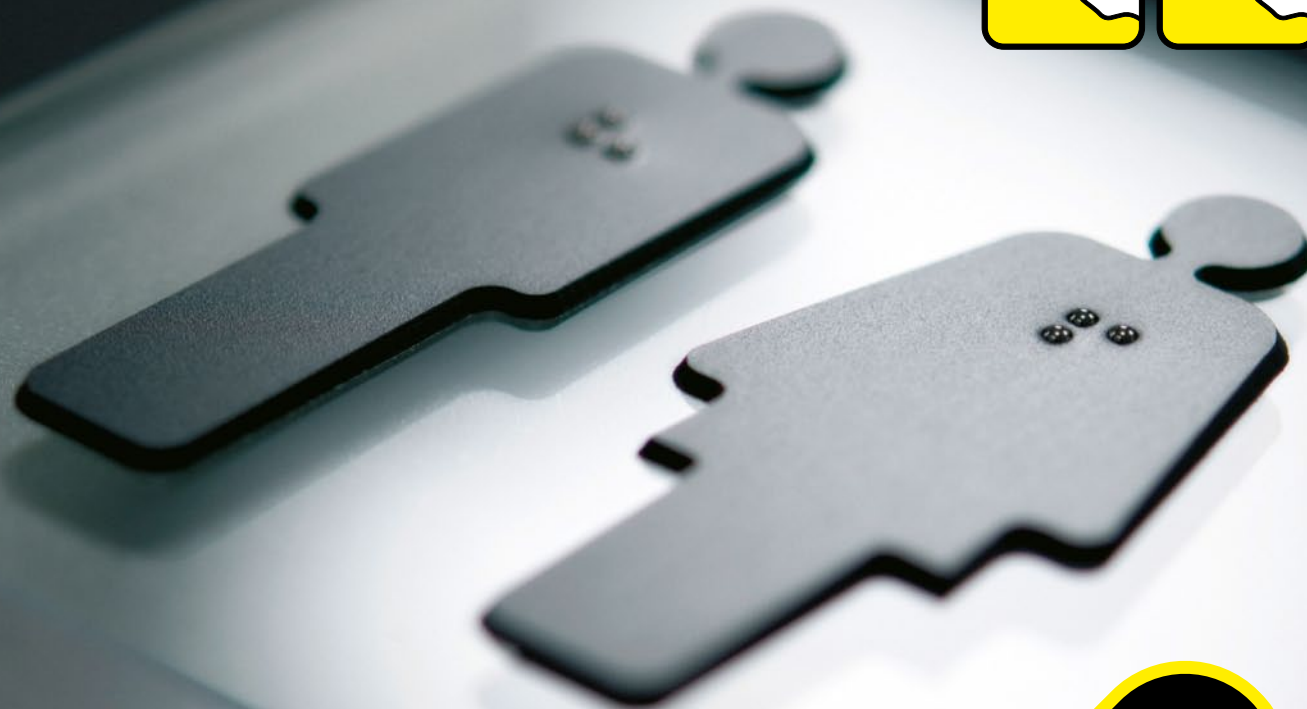

sil 102 VV SS full access
w 90 x h 135 x d 15mm
w 3,54 x h 5,31 x d 0,59"

sil 104 A SS full access
w 180 x h 90 x d 2,5mm
w 7,09 x h 3,54 x d 0,10"