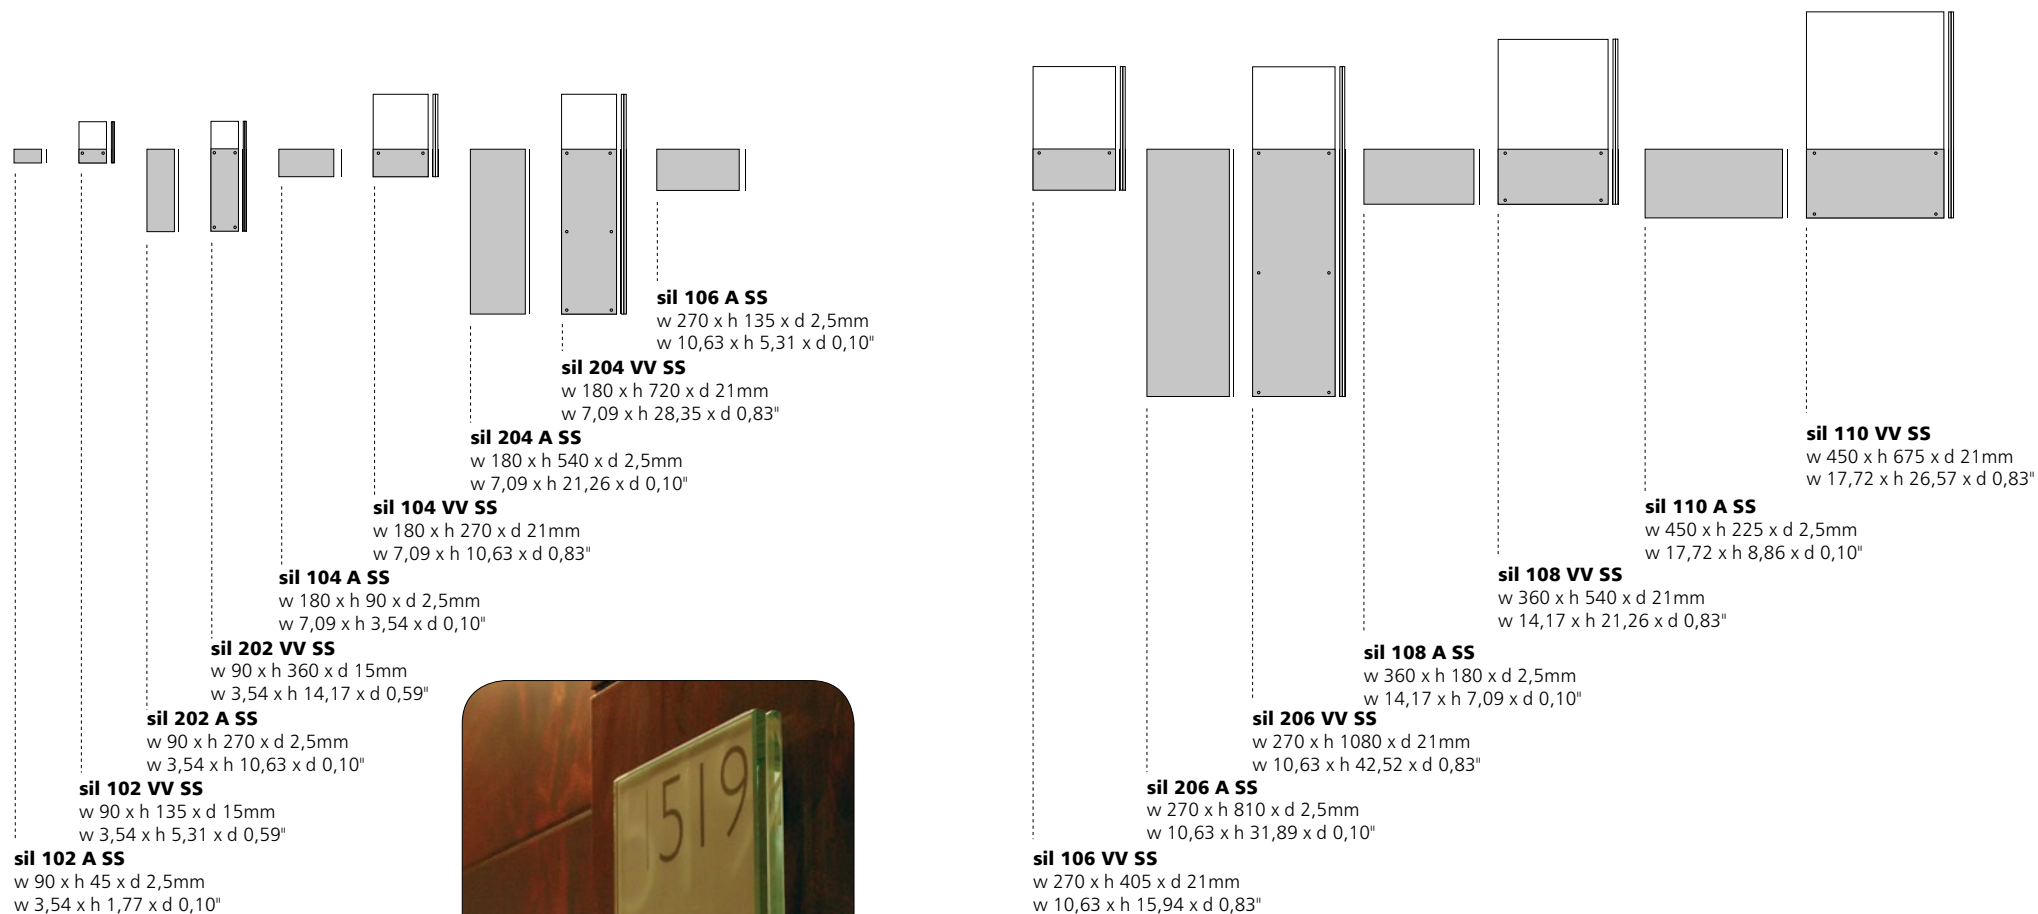

sil 304 VV SS
w 180 x h 1448 x d 490mm
w 7,09 x h 57,01 x d 19,29"

sil 404 VV SS
w 180 x h 1365 x d 270mm
w 7,09 x h 53,74 x d 10,63"

sil 904 VV SS
w 180 x h 1260 x d 270mm
w 7,09 x h 49,61 x d 10,63"

sil 606 VV SS
w 270 x h 405 x d 78,5mm
w 10,63 x h 15,94 x d 3,09"

sil 802 P
w 90 x h 135 x d 15mm
w 3,54 x h 5,31 x d 0,59"

sil 804 P
w 180 x h 270 x d 21mm
w 7,09 x h 10,63 x d 0,83"

sil 502 VV SS
w 90 x h 135 x d 45mm
w 3,54 x h 5,31 x d 1,77"

sil 504 VV SS
w 180 x h 270 x d 90mm
w 7,09 x h 10,63 x d 3,54"

salle de réunion :
témoin vert ou rouge indiquant une salle libre ou occupée.
meeting room :
green or red telltale indicating a free or busy room.

sil 102 VV SS full access
 w 90 x h 135 x d 15mm
 w 3,54 x h 5,31 x d 0,59"

sil 104 A SS full access
 w 180 x h 90 x d 2,5mm
 w 7,09 x h 3,54 x d 0,10"

marcal full access