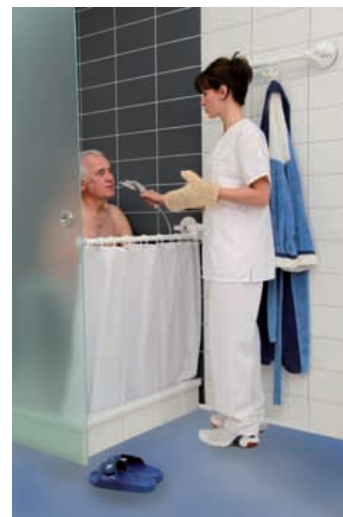

4 ventouses, c'est 2 fois plus de puissance ! Jusqu'à 125 Kg de charge ! Utilisez les barres Quattro même dans les angles, grâce à leurs articulations !

Pour ceux dont le miroir est trop loin et pour ceux qui se sondent. Télescopique et articulé.

Finies les dangereuses acrobaties pour ramasser des cannes tombées à terre !

Votre douche à votre hauteur ! Photo : support long.

Aides techniques sur ventouses, démontables		
Produit	Référence	Prix
Miroir	14002 09 S	149 €
Set complet miroir + lampe	14992 09 S	189 €
Porte-cannes double	14002 06 S	95 €
Support de rideau	14002 05 S	299 €
Support de douche	14002 02 S	99 €
Support de douche long	14992 02 S	149 €
Pince	14002 04 S	129 €
Pince longue	14992 04 S	179 €

Un support de rideau spécialement conçu pour le maintien à domicile. Réglable, relevable, amovible.

Tous les objets du quotidien seront puissamment maintenus grâce à cette forte pince.