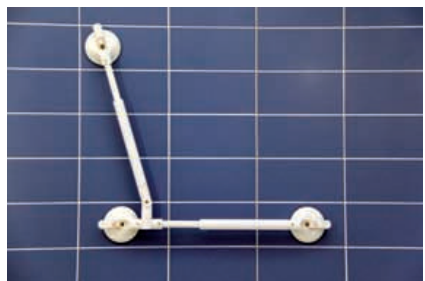

Barres d'appui à ventouses Roth Mobeli

Une barre en L entièrement réglable et démontable !

Barres en L, démontables			
Barre horizontale	Référence	Prix	Charge maximale
350 mm	14002 6H6 S	285 €	70 Kg
340-465 mm	14002 2H2 S	339 €	65 Kg

La barre en L est constituée d'une barre horizontale, modèle fixe 350mm ou télescopique 340-465mm, et d'un bras vertical articulé et télescopique 340-465mm.

Barres QuattroPlus articulées, télescopiques et démontables			
Taille	Référence	Prix	Charge maximale
200-325 mm	14002 41 S	359 €	125 Kg
320-445 mm	14002 42 S	369 €	125 Kg
420-545 mm	14002 43 S	379 €	110 Kg
645-770 mm	14002 44 S	389 €	110 Kg

4 ventouses, c'est 2 fois plus de puissance ! Jusqu'à 125 Kg de charge ! Utilisez les barres Quattro même dans les angles, grâce à leurs articulations !

Pour ceux dont le miroir est trop loin et pour ceux qui se sondent. Télescopique et articulé.

Un support de rideau spécialement conçu pour le maintien à domicile. Réglable, relevable, amovible.

Tous les objets du quotidien seront puissamment maintenus grâce à cette forte pince.