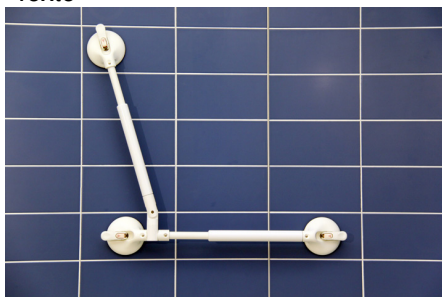

Barres d'appui à ventouses Roth Mobeli

Texte

Une barre en L entièrement réglable et démontable !

Barres en L, démontables			
Barre horizontale	Référence	Prix	Charge maximale
350 mm	14002 6H6 S	225 €	70 Kg
340-465 mm	14002 2H2 S	275 €	65 Kg

La barre en L est constituée d'une barre horizontale, modèle fixe 350mm ou télescopique 340-465mm, et d'un bras vertical articulé et télescopique 340-465mm.

Barres QuattroPlus articulées, télescopiques et démontables			
Taille	Référence	Prix	Charge maximale
200-325 mm	14002 41 S	297 €	125 Kg
320-445 mm	14002 42 S	304 €	125 Kg
420-545 mm	14002 43 S	312 €	110 Kg
645-770 mm	14002 44 S	323 €	110 Kg

4 ventouses, c'est 2 fois plus de puissance ! Jusqu'à 125 Kg de charge ! Utilisez les barres Quattro même dans les angles, grâce à leurs articulations !

Pour ceux dont le miroir est trop loin et pour ceux qui se sondent. Télescopique et articulé.

Un support de rideau spécialement conçu pour le maintien à domicile. Réglable, relevable, amovible.

Tous les objets du quotidien seront puissamment maintenus grâce à cette forte pince.