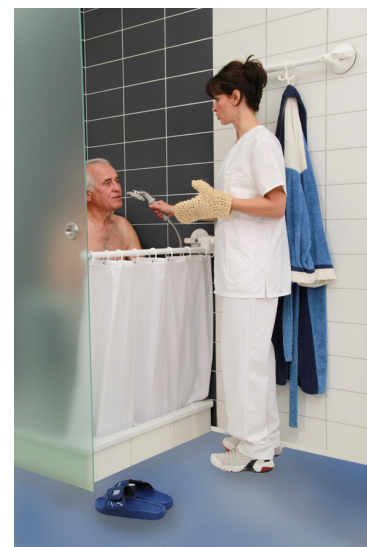

4 ventouses, c'est 2 fois plus de puissance ! Jusqu'à 125 Kg de charge ! Utilisez les barres Quattro même dans les angles, grâce à leurs articulations !

Pour ceux dont le miroir est trop loin et pour ceux qui se sondent. Télescopique et articulé.

Finies les dangereuses acrobaties pour ramasser des cannes tombées à terre !

Votre douche à votre hauteur ! Photo : support long.

Aides techniques sur ventouses, démontables		
Produit	Référence	Prix
Miroir	14002 09 S	140 €
Lampe LED pour miroir	14092 09	56 €
Set complet miroir + lampe	14992 09 S	178 €
Porte-cannes double	14002 06 S	91 €
Porte-canne simple	1409120	45 €
Support de rideau	14002 05 S	286 €
Support de douche	14002 02 S	92 €
Support de douche long	14992 02 S	135 €
Pince	14002 04 S	125 €
Pince longue	14992 04 S	169 €

Un support de rideau spécialement conçu pour le maintien à domicile. Réglable, relevable, amovible.

Tous les objets du quotidien seront puissamment maintenus grâce à cette forte pince.