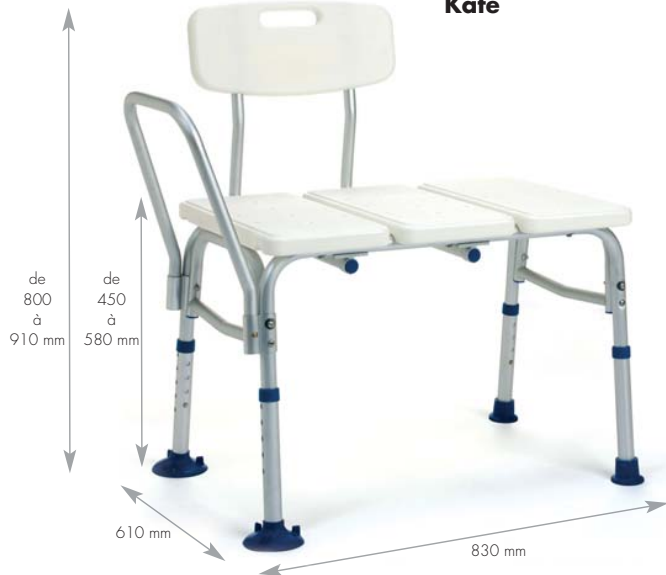

Assises de bain

Easy Life

Les bancs de transfert Kate et Katy vous faciliteront le transfert d'un fauteuil vers votre baignoire. Comme tous les produits de la gamme, ils sont équipés d'une surface antidérapante.

La poignée se monte à droite ou à gauche du banc selon votre besoin.

pois
150 KG
utilisateur

pois
150 KG
utilisateur

Kate

Katy

Banc de transfert avec seau

Vera

Planche de transfert de bain avec plateau rotatif

Magda ALU

Siège de bain pivotant à 360°

Un fauteuil de bain pivotant (360°) pour faciliter les transferts. Un système de montage universel et un siège antidérapant pour offrir sécurité et stabilité.

pois
130 KG
utilisateur

pois
130 KG
utilisateur

Paris

Siège de bain pivotant à 360° pour faciliter l'utilisation et les transferts. S'adapte à la plupart des baignoires du marché grâce à son système de fixation. Supports et poignées antidérapants.