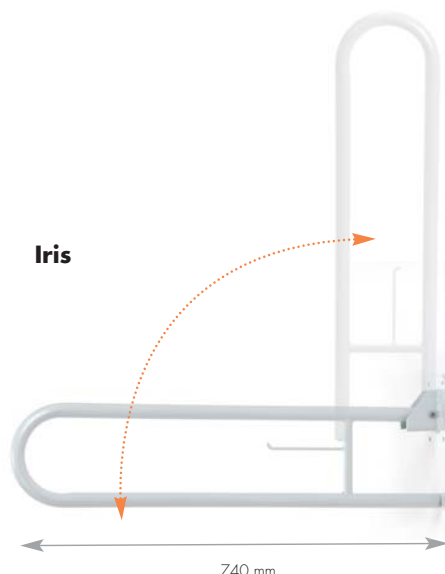

**Ivy**

Fonctionnelle et robuste, cette poignée pour baignoire apporte facilité et sécurité. Ivy est facile et rapide à installer notamment grâce à son système de fixation ajustable (de 60 à 115 mm d'ouverture).

**Izzie R**

**Iris**

740 mm

## Izzie

Les barres d'appui sont disponibles dans différentes tailles de 300 à 800 mm, avec une exception pour les barres Izzie R et Izzie L qui sont des barres coudées. Izzie L/R (L : gauche / R : droite)

Izzie 30	40	45	60	80 cm
0,4	0,45	0,50	0,55	0,75 kg

**Pépi**

Le transat de bain Pépi pour enfant a été pensé pour répondre aux attentes du confort de l'enfant et des personnes l'accompagnant. Conçu en aluminium, le transat de bain Pépi est léger et solide. Il assure une utilisation longue durée, et sans entretien particulier. Son système d'inclinaison à plusieurs points le rend pratique et confortable. Avec son revêtement en maille filet de qualité, l'enfant ne ressent en aucun cas le contact avec les tubes en aluminium.