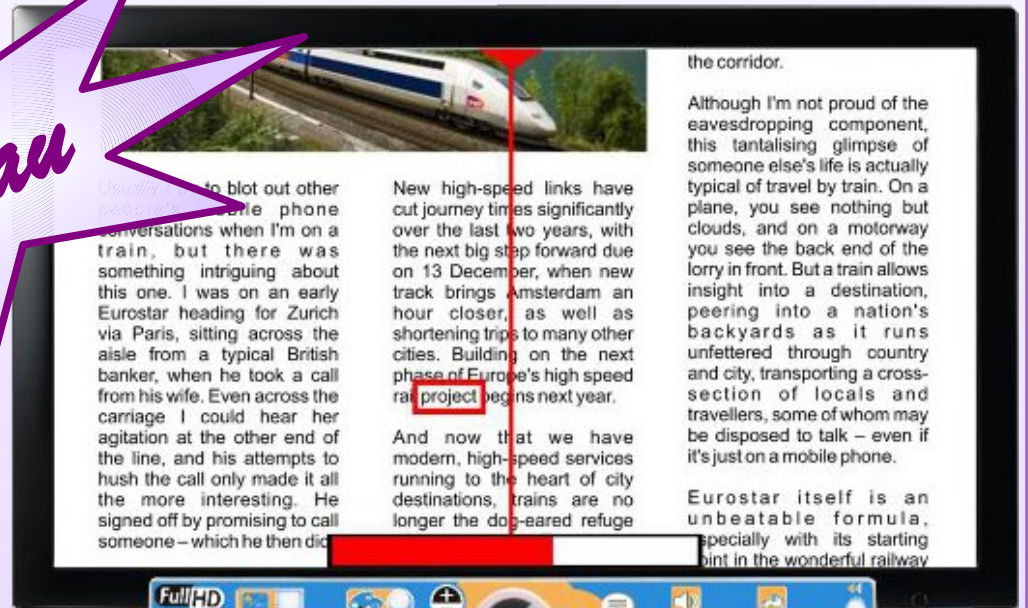

81610 à 81690

Narratello Full HD

Téléagrandisseur parlant intelligent

La nouvelle loupe qui vous parle combinant un téléagrandisseur Haute Définition et une machine à lire

Nouveau

Vos yeux sont fatigués !
Pas de problème,
je lis pour vous et en
continu sur plusieurs
colonnes

Une lecture continue, plus rapide, un nouveau maniement, un réglage en hauteur ergonomique, de grands écrans...

Narratello une véritable révolution de la lecture pour
les personnes malvoyantes.

Le nouveau *Narratello* est une vidéo-loupe HD de qualité supérieure avec laquelle vous pouvez visualiser des textes agrandis et des photos.

En outre, la lecture effectuée par le nouveau *Narratello* a été encore améliorée.

Même si vous déplacez le texte, sa lecture s'effectue en continu, sans interruption désagréable. Le cadre de lecture suit toujours le texte et il vous est possible de suivre également l'avancement de la lecture grâce à un indicateur situé à l'écran.

La nouvelle *Narratello* intelligente représente un important progrès technologique qui dépasse largement tous les autres systèmes existant dans le monde.

L'intonation naturelle de l'élocution a contribué au succès de la vidéo-loupe parlante. En faisant lire des textes, il vous est loisible de lire plus sans ressentir de fatigue.