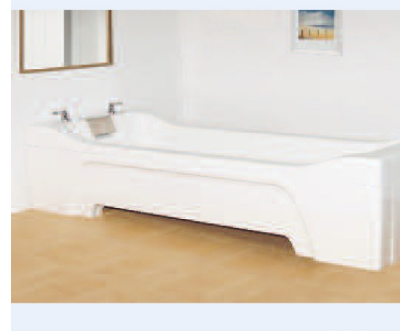

EDA Ergonomie

Baignoire MultiBath

Modèle	A Longueur	B Largeur	C Hauteur réglable	D Dimension	Longueur Intérieure
1700	1660	780	530-930	1400	590 Max
2000	2020	780	530-930	1700	590 Max