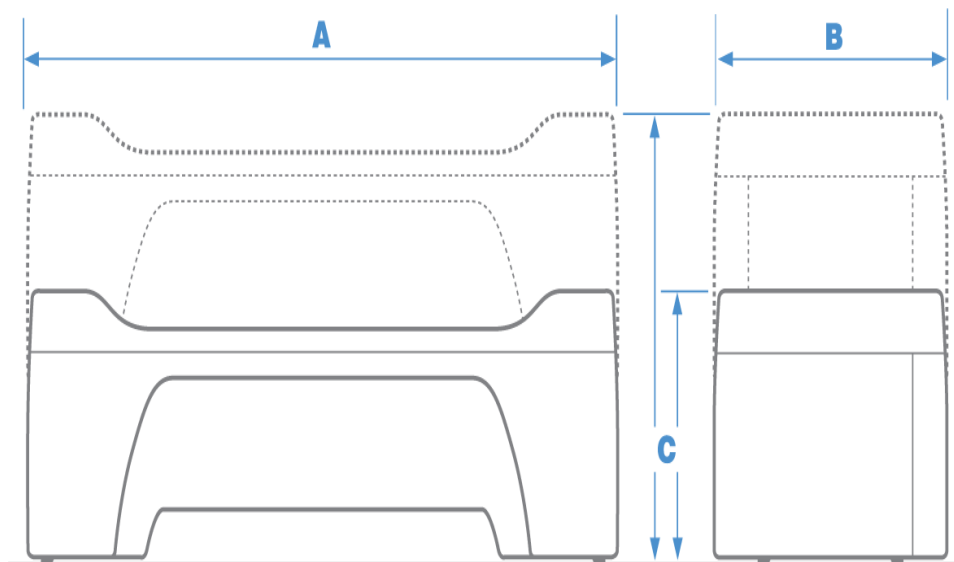

EDA Ergonomie

Baignoire MultiBath

Modèle	A Longueur	B Largeur	C Hauteur réglable	D Dimension	Longueur Intérieure
1700	1660	780	530-930	1400	590 Max
2000	2020	780	530-930	1700	590 Max